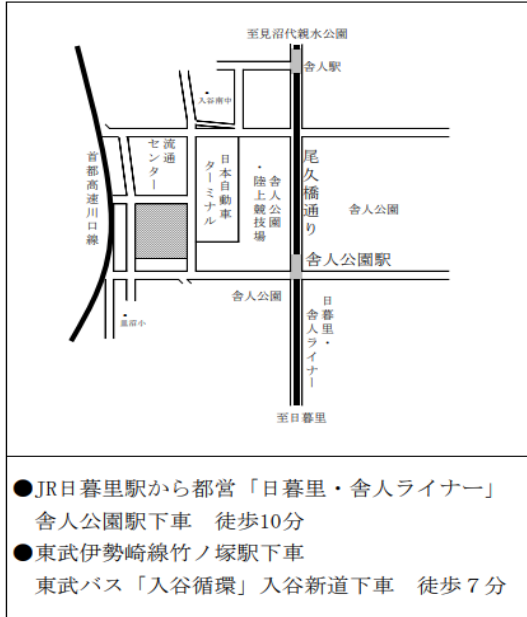

令和6年度「市場まつり」開催日程等一覧

	会 場	開催日	時 間	主催団体	会場所在地	連絡先電話番号		主なまつり内容（予定）
						主催団体	都事務室	
1	北足立市場	10月13日（日）	9：00～ 12：30	東京都中央 卸売市場北 足立市場協 会	〒121-0836 足立区入谷 6-3-1	(3857) 7190	(3857) 7181	●青果物・花の即売 ●フラワーアレンジメントコー ナー ●被災地PRコーナー
2	食肉市場	10月19日（土）	10：00～ 16：00	一般社団法人東京食肉 市場協会	〒108-0075 港区港南 2-7-19	(3472) 9259	(5479) 0651	●食肉等の販売 ●仙台牛の試食・販売 ●豚しゃぶしゃぶ・もつ煮の試 食 ●宮城県の特産品等の販売 ●革製品販売 ●輸入雑貨販売等イベント各種 ●被災地PRコーナー
		10月20日（日）	10：00～ 15：00					
3	豊島市場	10月20日（日）	9：00～ 11：30	豊島市場自 治会	〒170-0002 豊島区巣鴨 5-1-5	(3940) 9511	(3918) 0301	●青果物等の即売 ●福引コーナー ●ゲームコーナー ●被災地PRコーナー ●宮城県の特産品等の販売
4	世田谷市場	10月20日（日）	9：30～ 12：00	一般社団法人世田谷市 場協会	〒157-0074 世田谷区大蔵 1-4-1	(3416) 4359	(3417) 0131	●青果物・花の即売 ●模擬セリ ●イベントコーナー ●被災地PRコーナー
5	板橋市場	10月27日（日）	8：30～ 11：30	板橋市場協 会	〒175-0082 板橋区高島平 6-1-5	(3979) 7623 (10時～ 12時まで)	(3938) 0171	●青果物・花の即売 ●イベントコーナー ●被災地商品展示コーナー ●被災地PRコーナー ●岩手県の特産品等の販売
6	豊洲市場 (初開催)	11月3日（日）	9：30～ 14：00	豊洲市場ま つり実行委 員会	〒135-0061 江東区豊洲 6-6-1 (一般社団法人 豊洲市場協会 内)	(6633) 0000	(3520) 8205	●水産物・青果物の即売 ●豊洲市場紹介コーナー ●市場内業者による飲食物販 コーナー ●ステージイベント ●被災地PRコーナー ●被災地復興支援コーナー
7	淀橋市場	11月17日（日）	8：30～ 12：00	一般社団法人新宿淀橋 市場協会	〒169-0074 新宿区北新宿 4-2-1	(3366) 6165	(3363) 1428	●青果物の即売 ●食育コーナー ●イベントコーナー ●被災地PRコーナー
8	葛西市場 開場40周年 青果と花き フェスタ	11月17日（日）	9：00～ 12：30	葛西市場自 治会	〒134-0086 江戸川区臨海町 3-4-1	(3878) 2072	(3878) 2000	●青果物・花の即売PR ●展示・ワークショップ ●模擬店 ●被災地PRコーナー ●福島県の特産品等の販売

「市場まつり」会場案内図

1 『北足立市場まつり』

北足立市場

取扱品目：野菜・果実・花き

※駐車場・駐輪場あり

2 『食肉市場まつり』

食肉市場

取扱品目：食肉