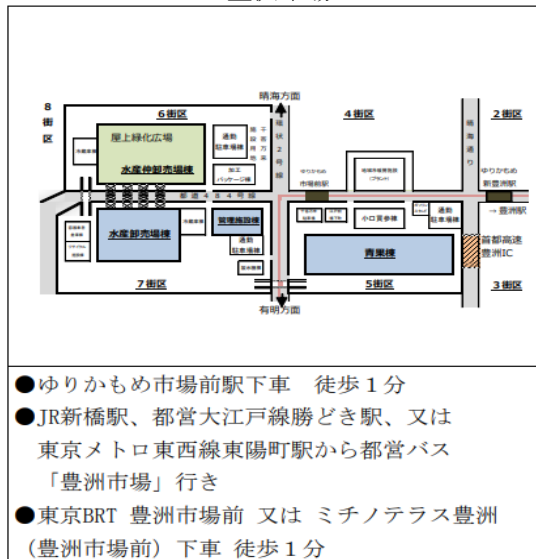

「市場まつり」会場案内図

1 『北足立市場まつり』

北足立市場

取扱品目：野菜・果実・花き

※駐車場・駐輪場あり

2 『食肉市場まつり』

食肉市場

取扱品目：食肉

※駐車場はありませんので、お車でのご来場はご遠慮ください。

5 『板橋市場まつり』

板橋市場

取扱品目：野菜・果実・花き

※駐車場はありませんので、公共交通機関のご利用をお願いいたします。

6 『豊洲市場まつり』

豊洲市場

取扱品目：水産・野菜・果実

※駐車場はありませんので、公共交通機関のご利用をお願いいたします。

7 『淀橋市場まつり』

淀橋市場

取扱品目：野菜・果実

※駐車場はありませんので、お車でのご来場はご遠慮ください。（駐輪場あり）

8 『葛西市場まつり』

〈開場40周年〉青果と花きフェスタ
葛西市場

取扱品目：野菜・果実・花き