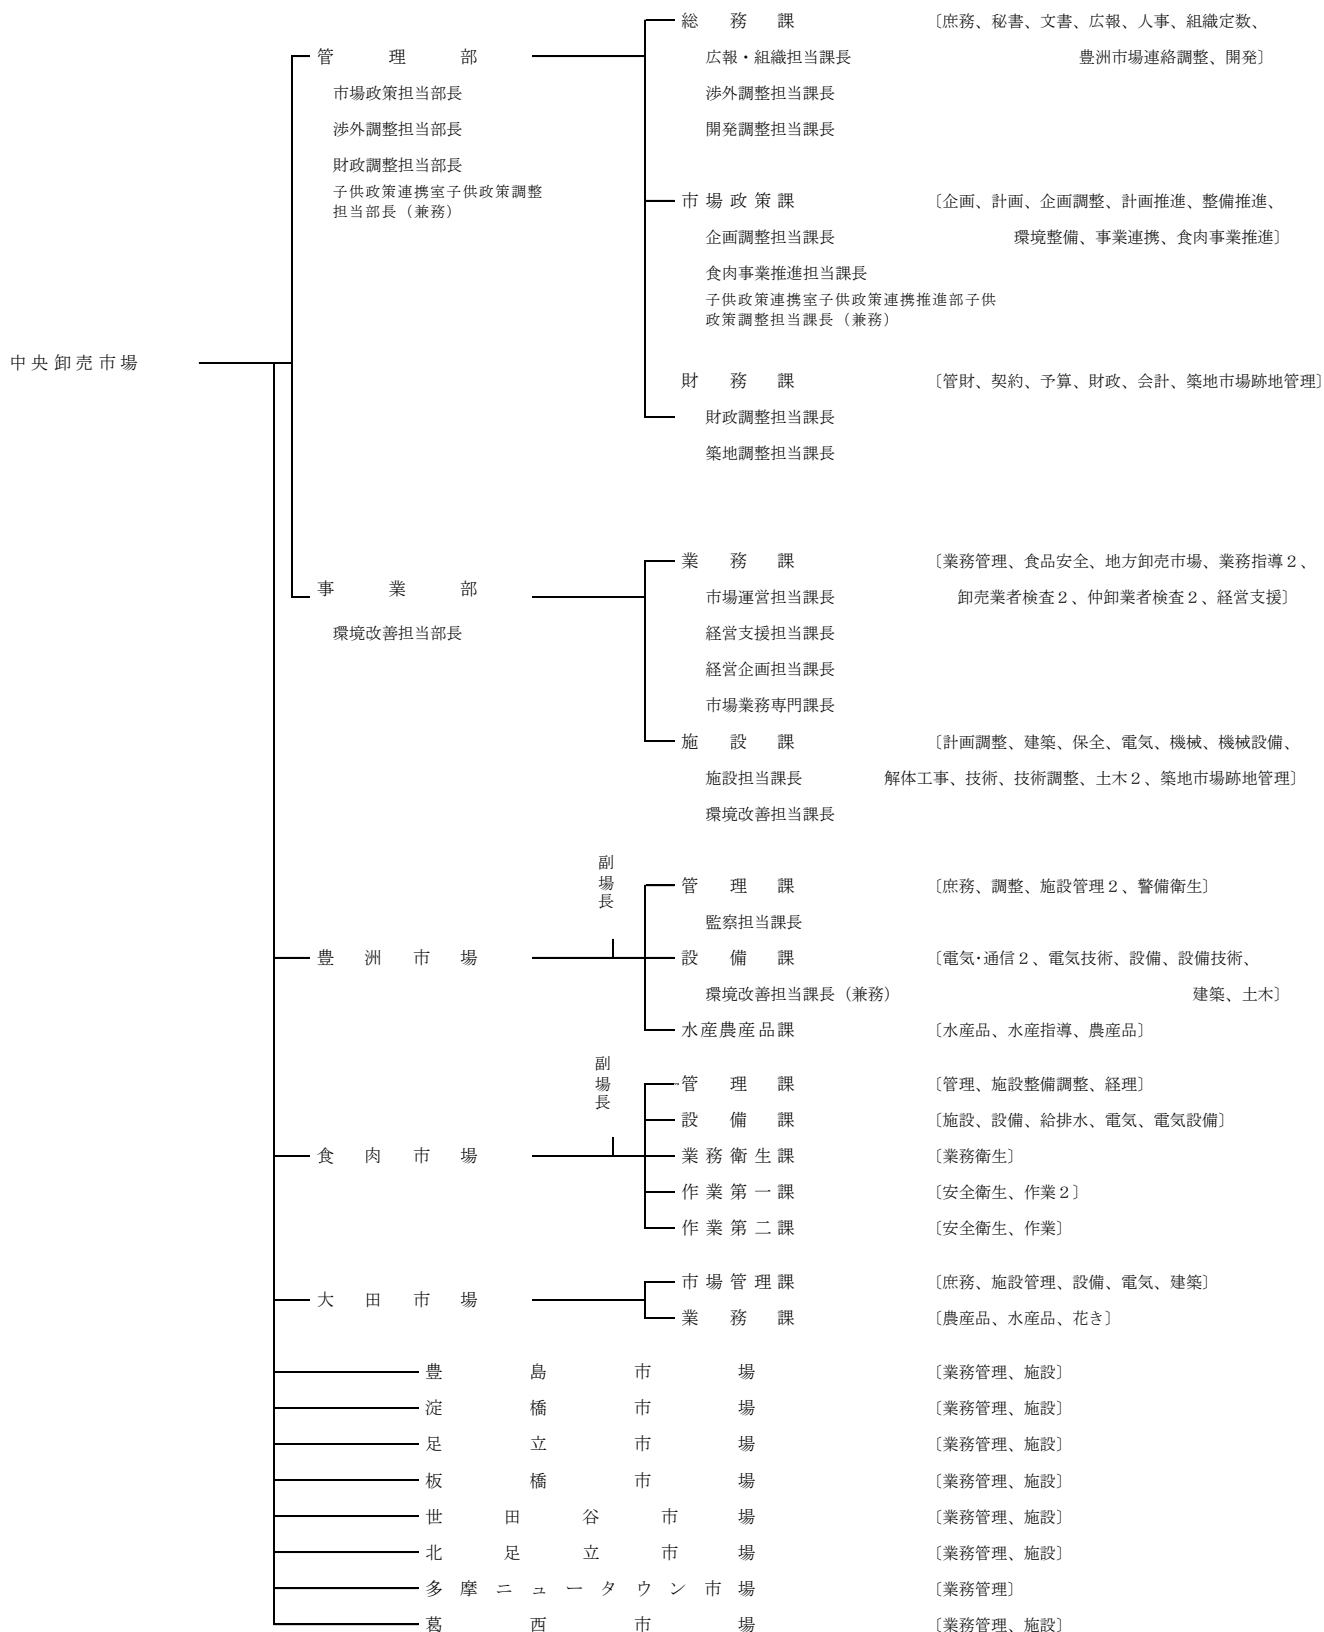

機

構

(令和4年8月1日現在)

(注) 副場長は、管理課長を兼務