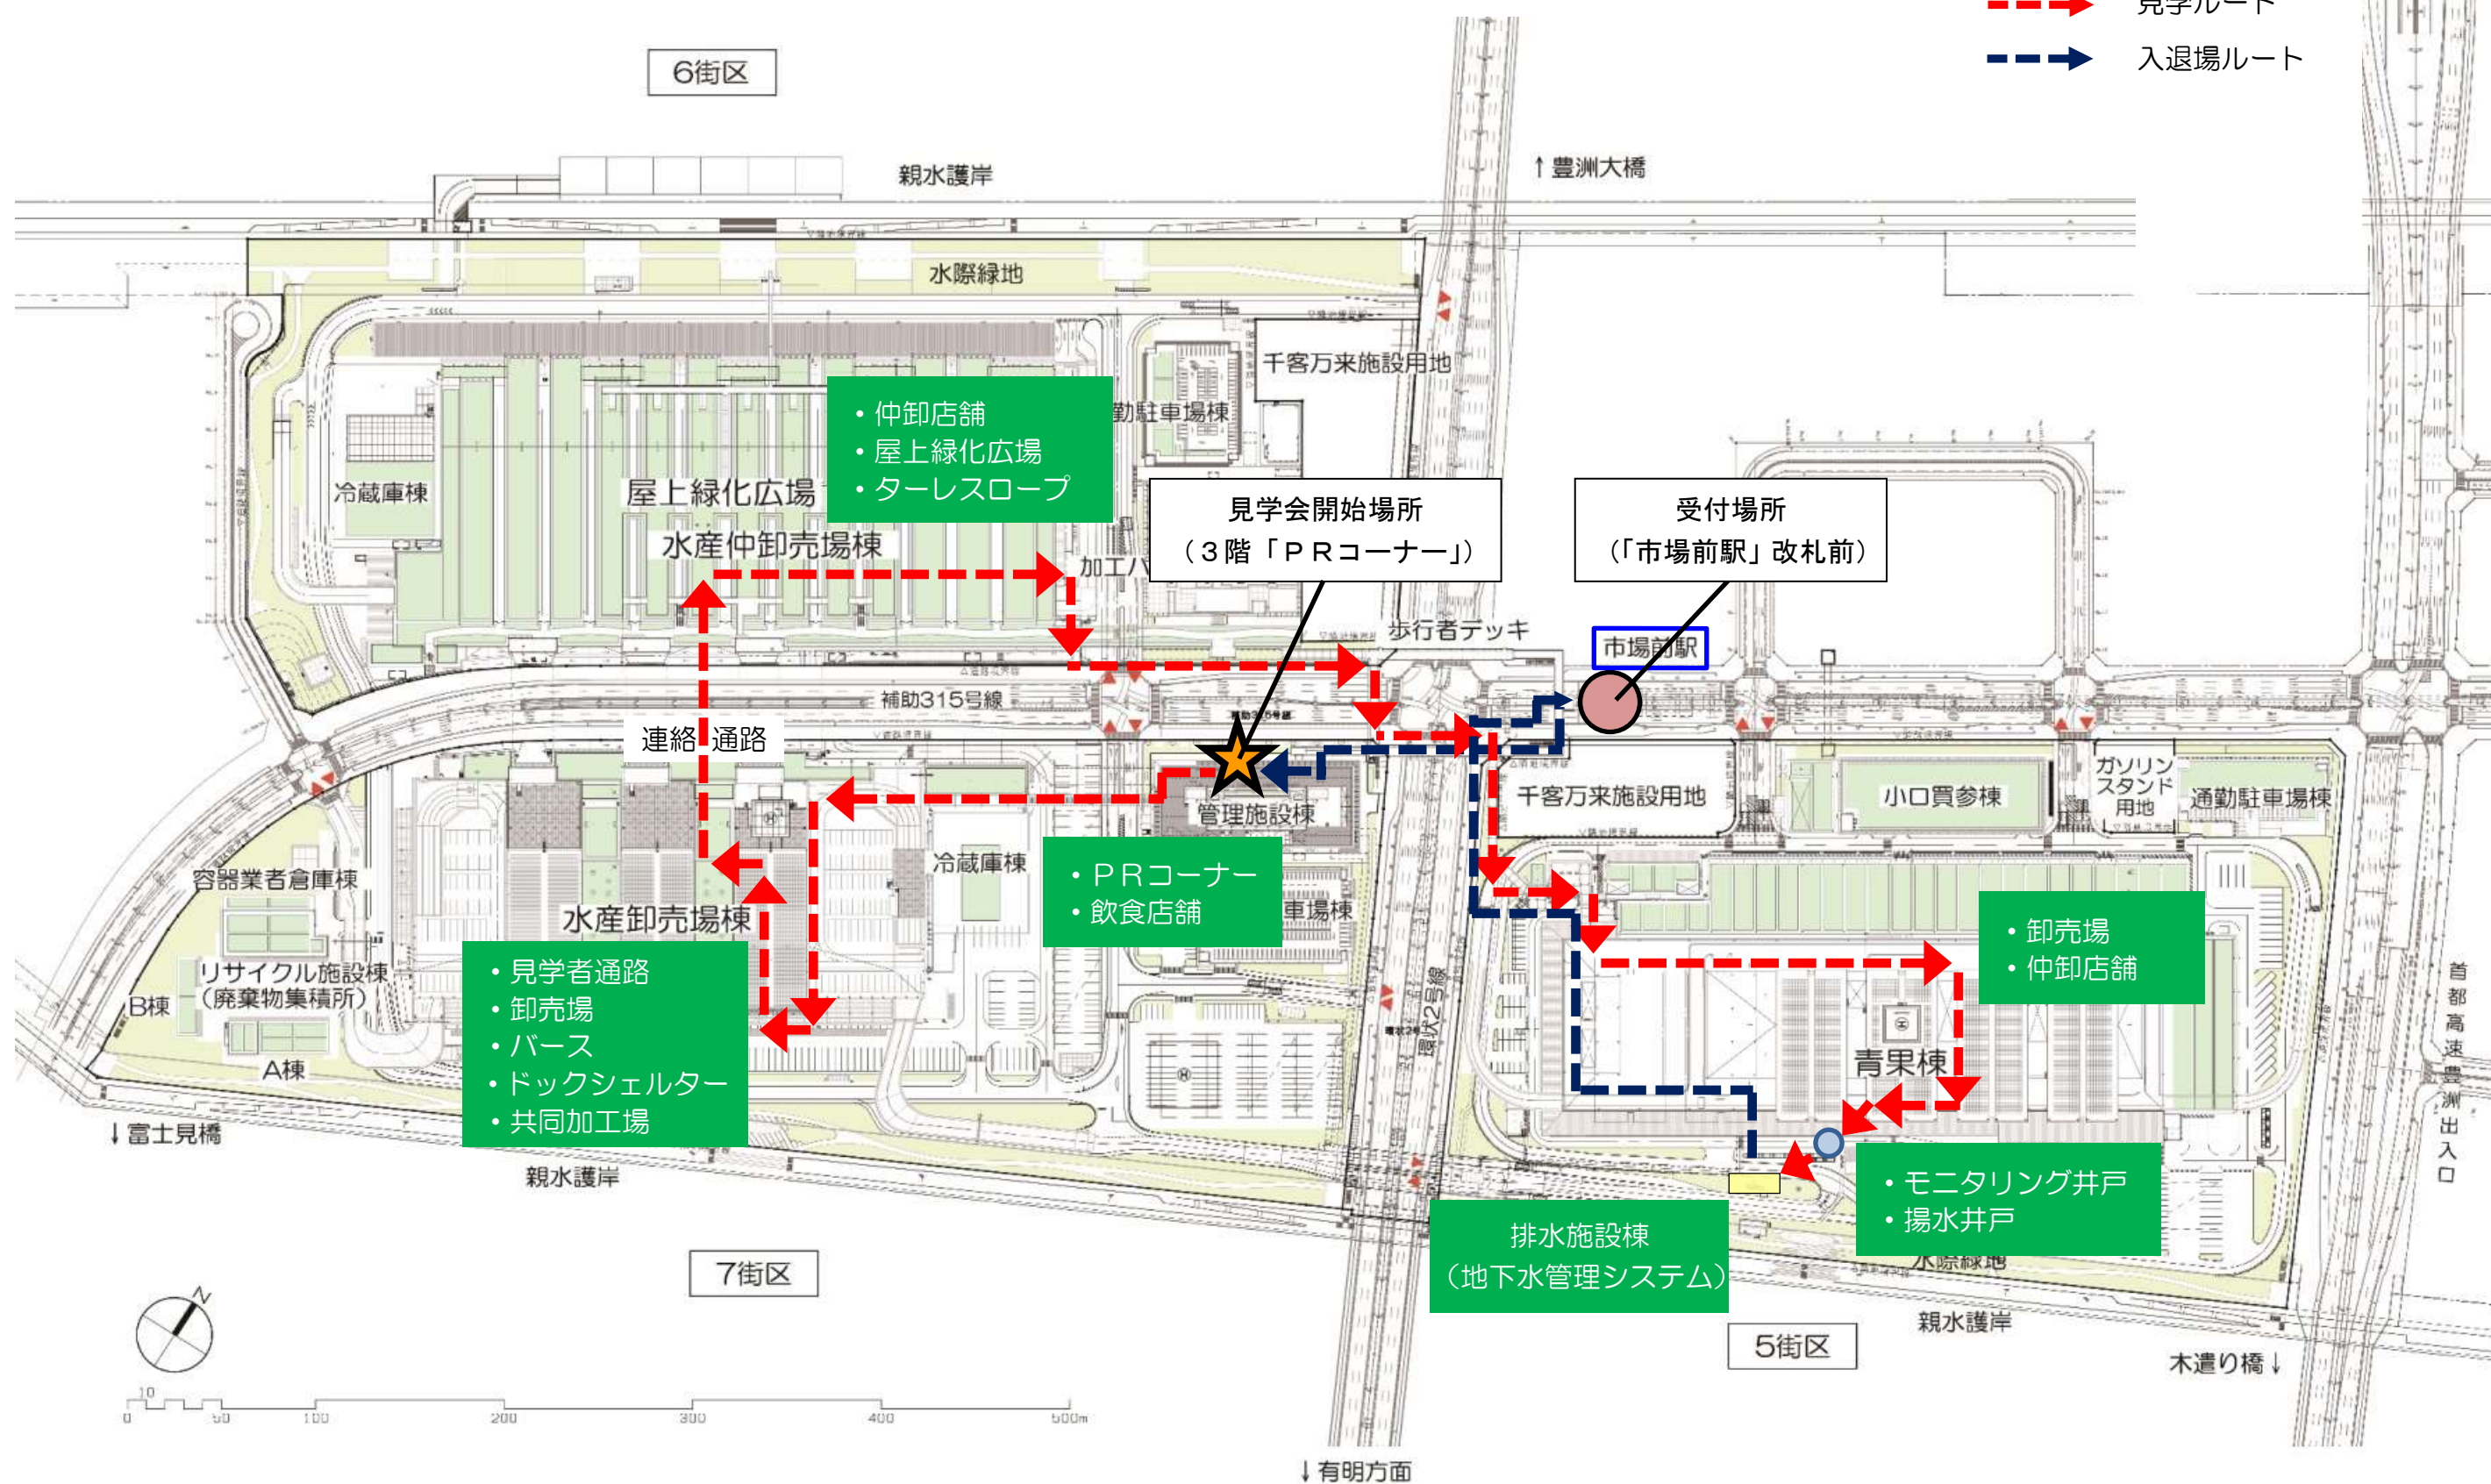

# 都民見学会 (12月19日・23日)

## ルート図

- 凡例
- > 見学ルート
  - > 入退場ルート

- ・仲卸店舗
- ・屋上緑化広場
- ・ターレスロープ

見学会開始場所  
(3階「PRコーナー」)

受付場所  
(「市場前駅」改札前)

- ・見学者通路
- ・卸売場
- ・バース
- ・ドックシェルター
- ・共同加工場

- ・PRコーナー
- ・飲食店舗

- ・卸売場
- ・仲卸店舗

- ・モニタリング井戸
- ・揚水井戸

排水施設棟  
(地下水管理システム)

豊洲市場 配置図