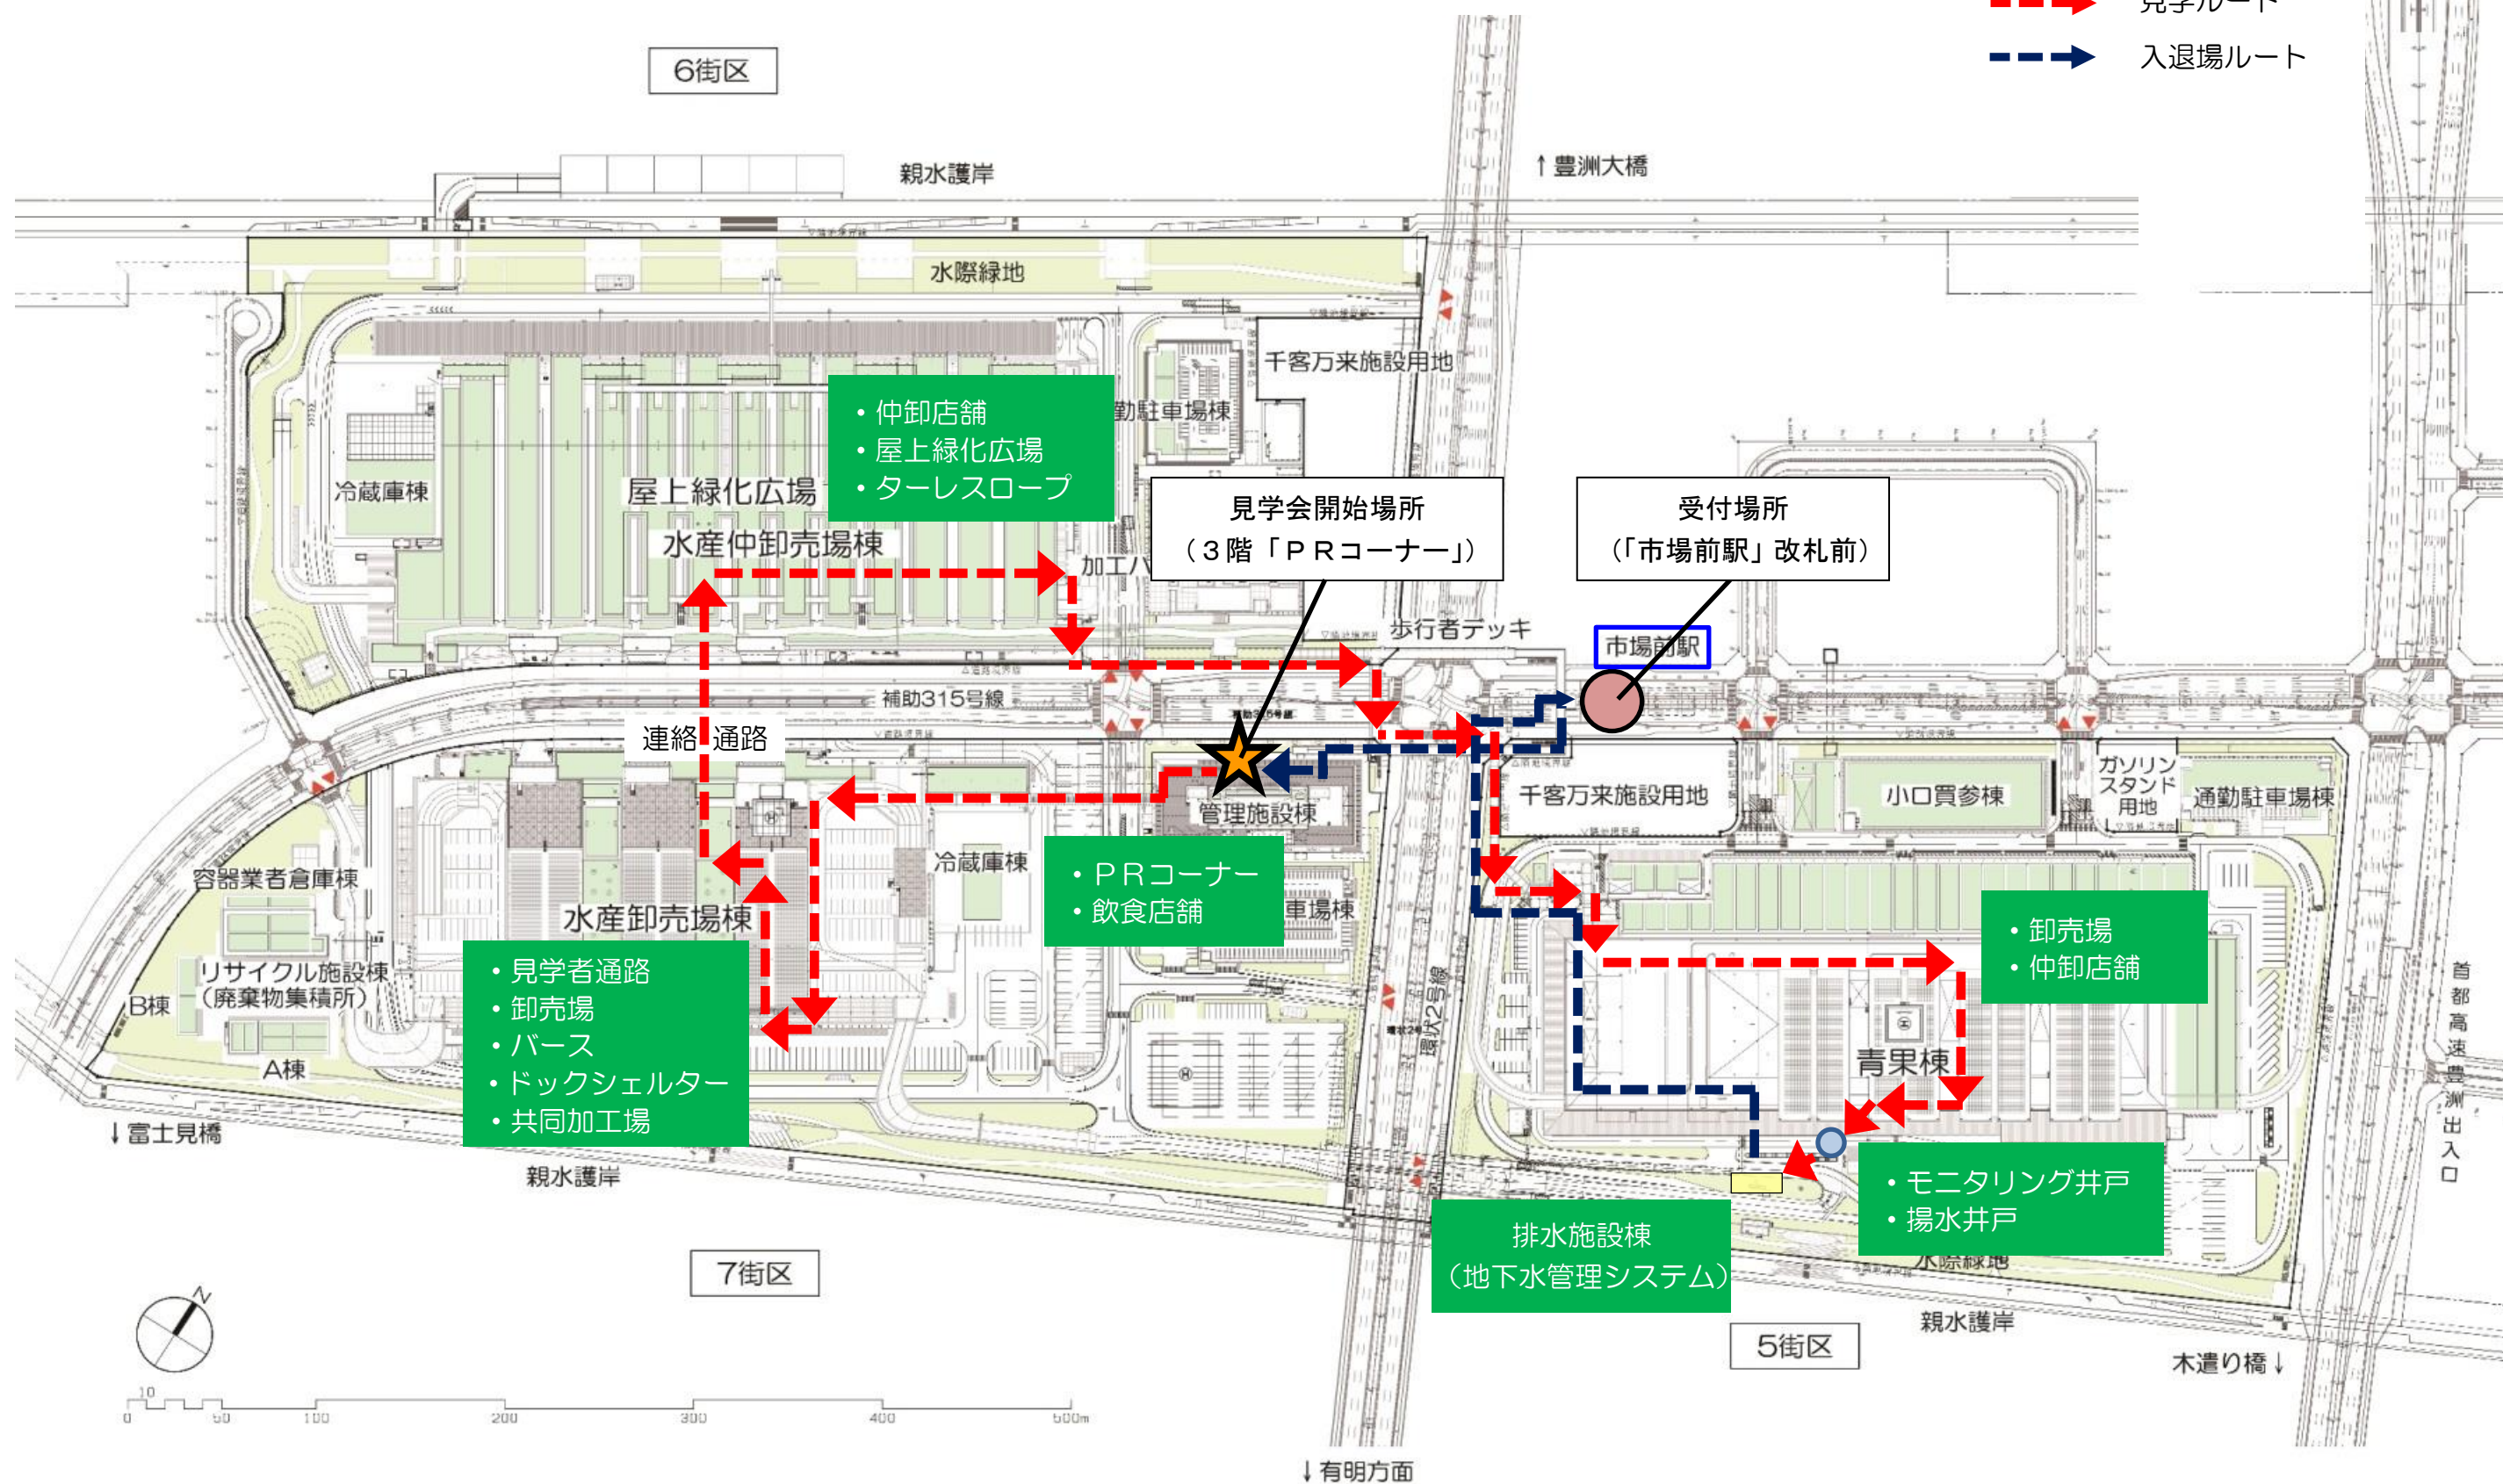

# 都民見学会 (2月16日・24日)

## ルート図

- 凡例
- > 見学ルート
  - > 入退場ルート

豊洲市場 配置図