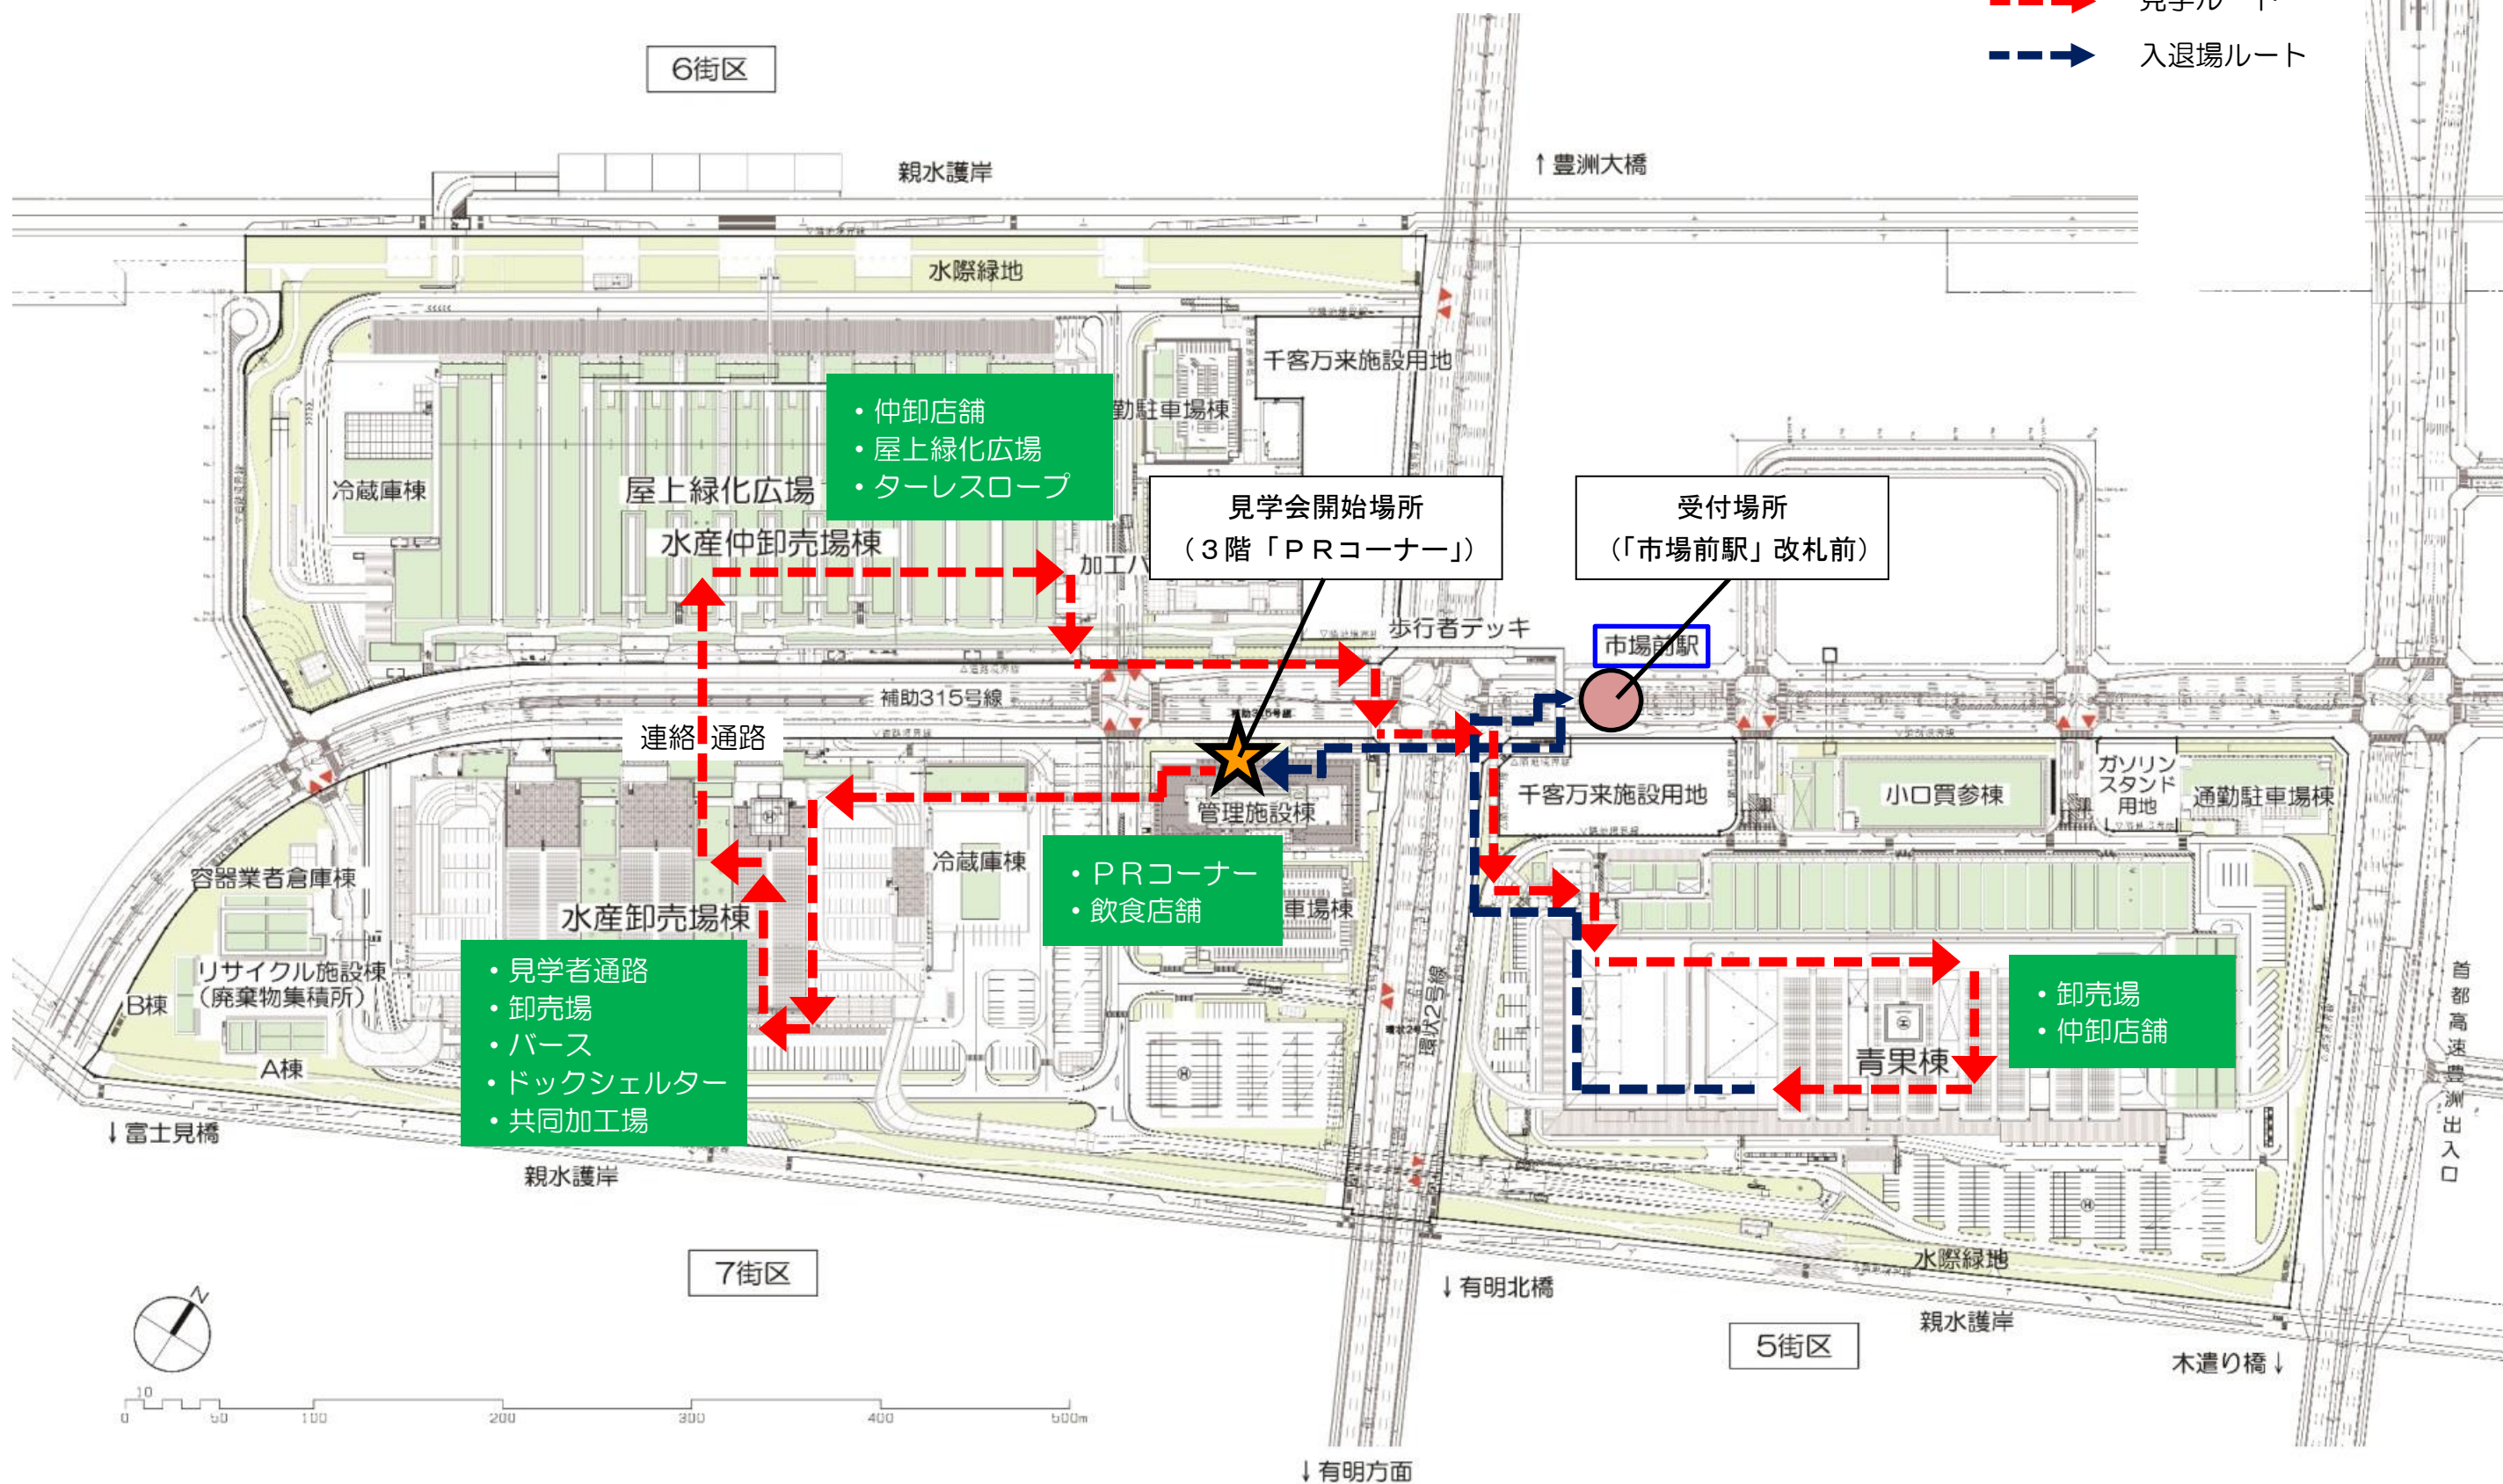

都民見学会 (3月17日・29日)

ルート図

- 凡例
- > 見学ルート
 - > 入退場ルート

豊洲市場 配置図