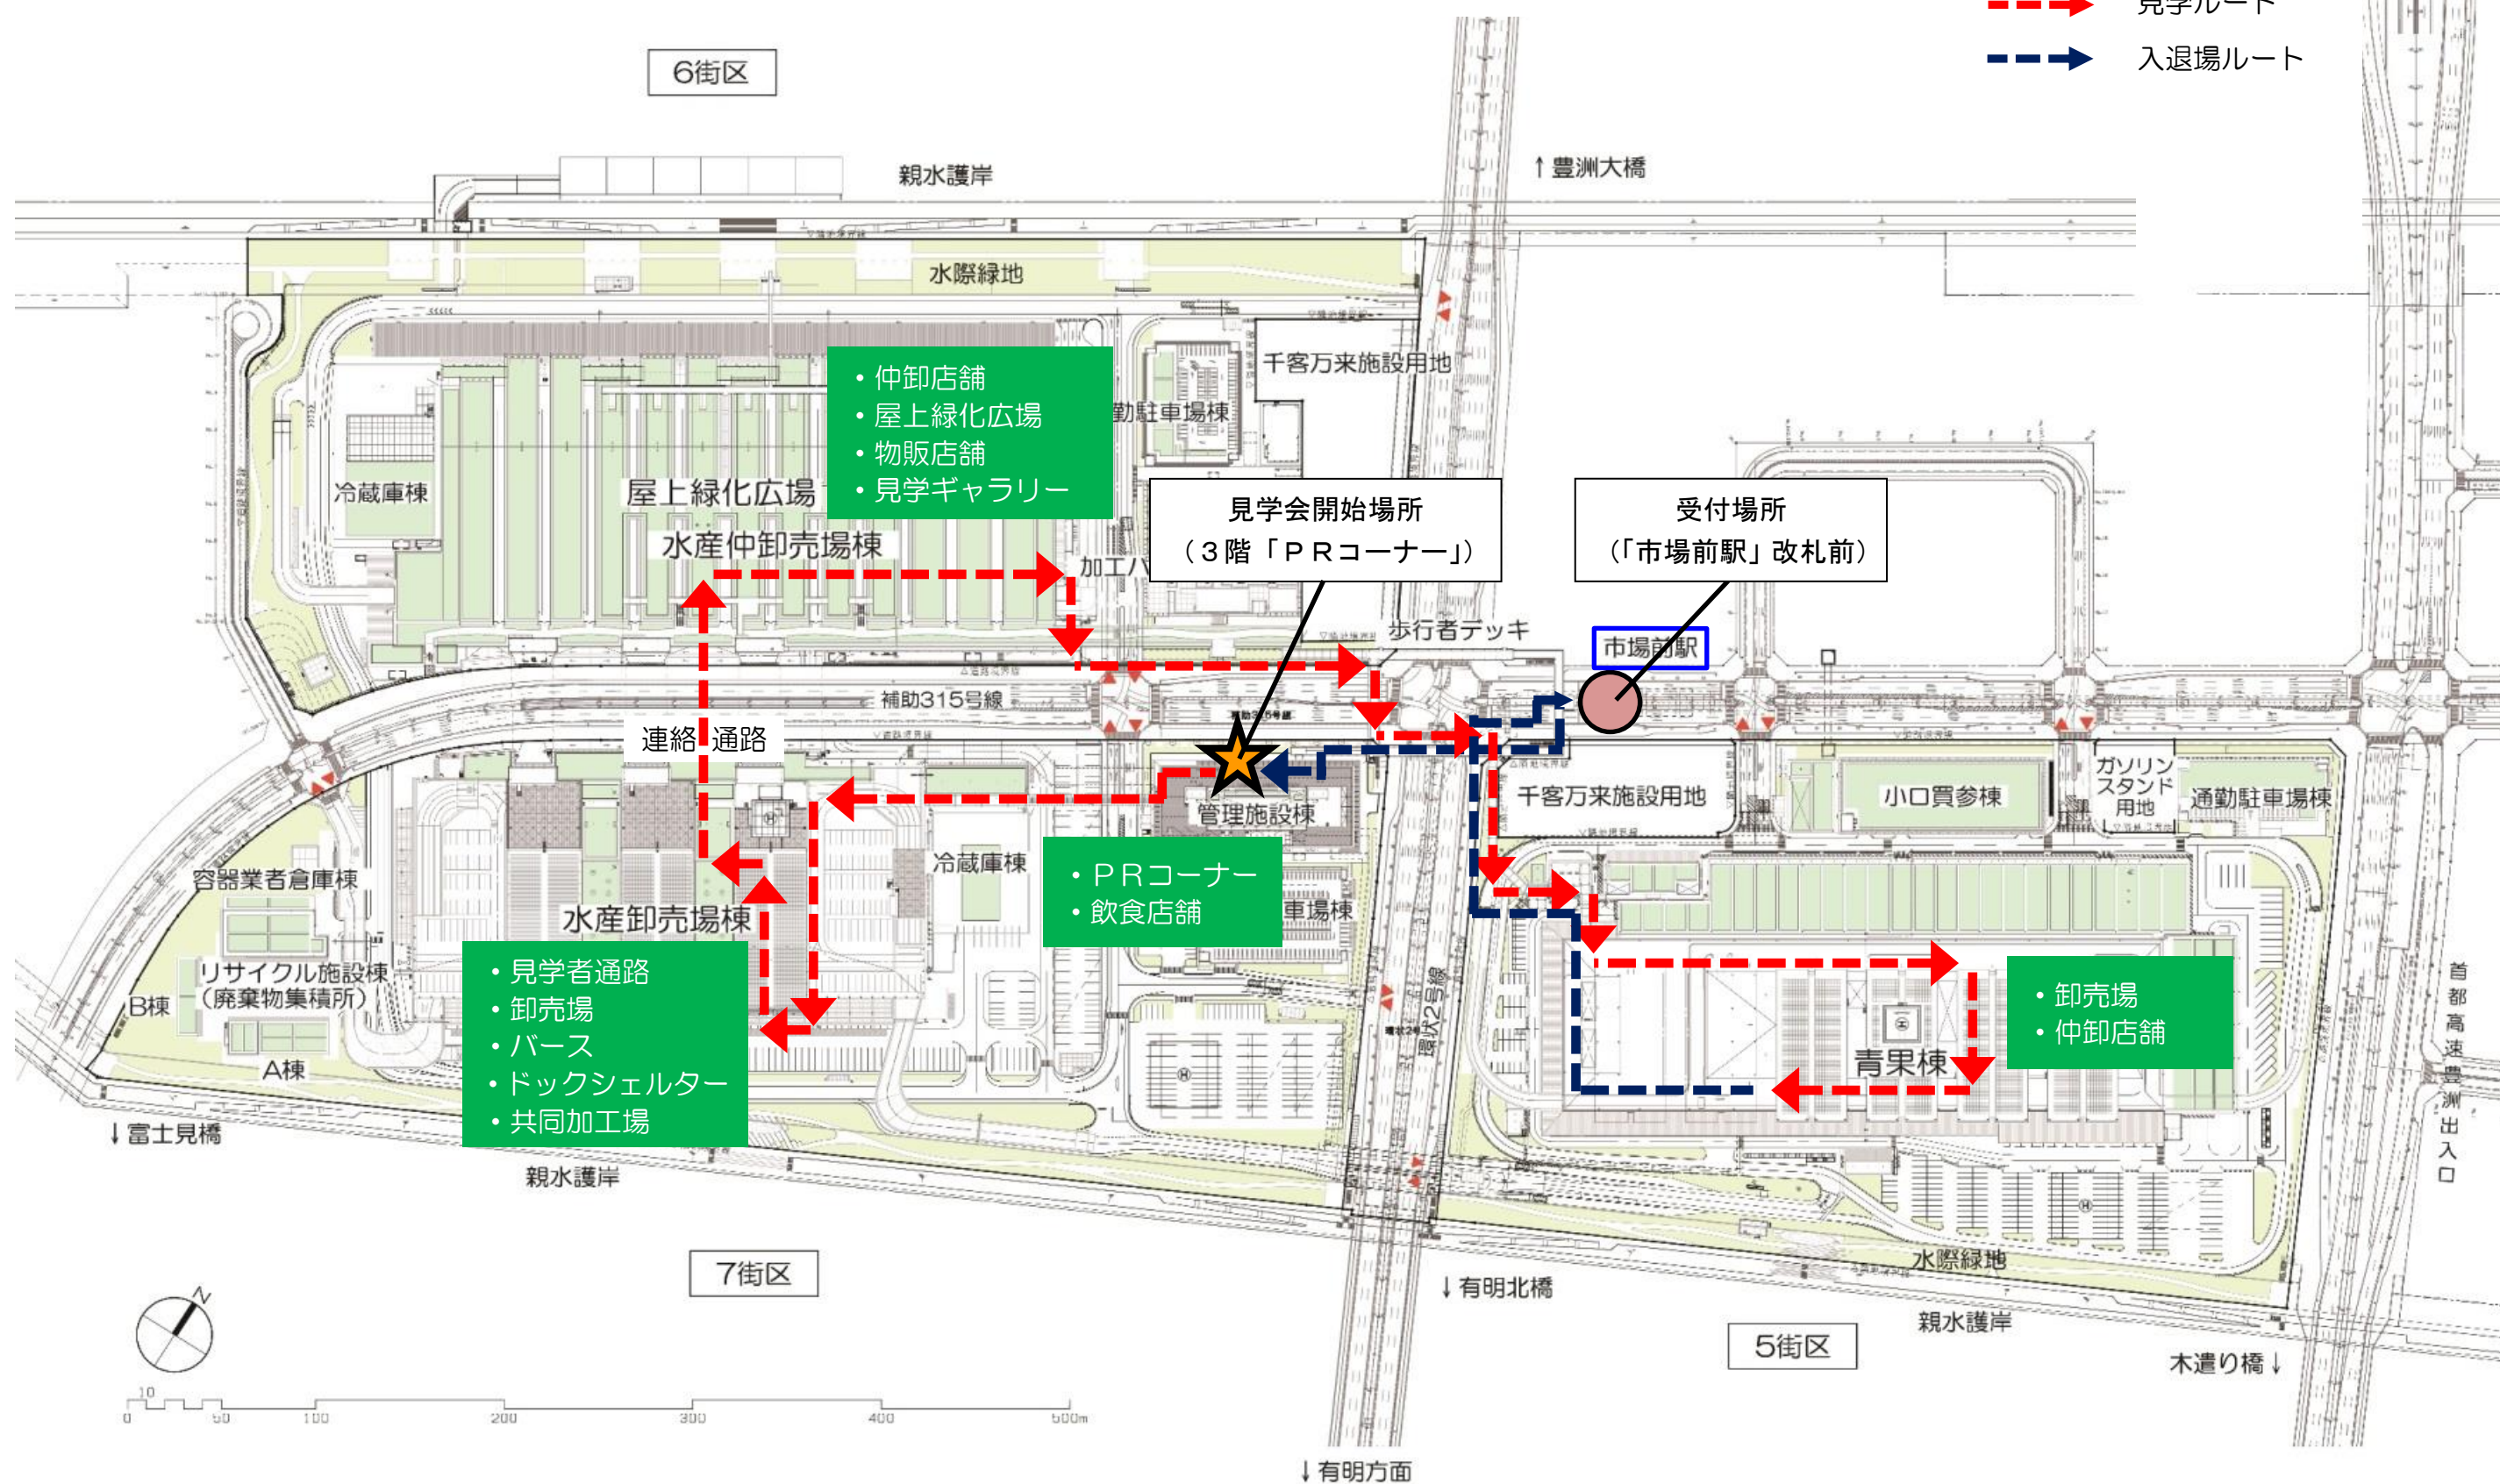

都民見学会 (5月18日・26日)

ルート図

- 凡例
- > 見学ルート
 - > 入退場ルート

豊洲市場 配置図