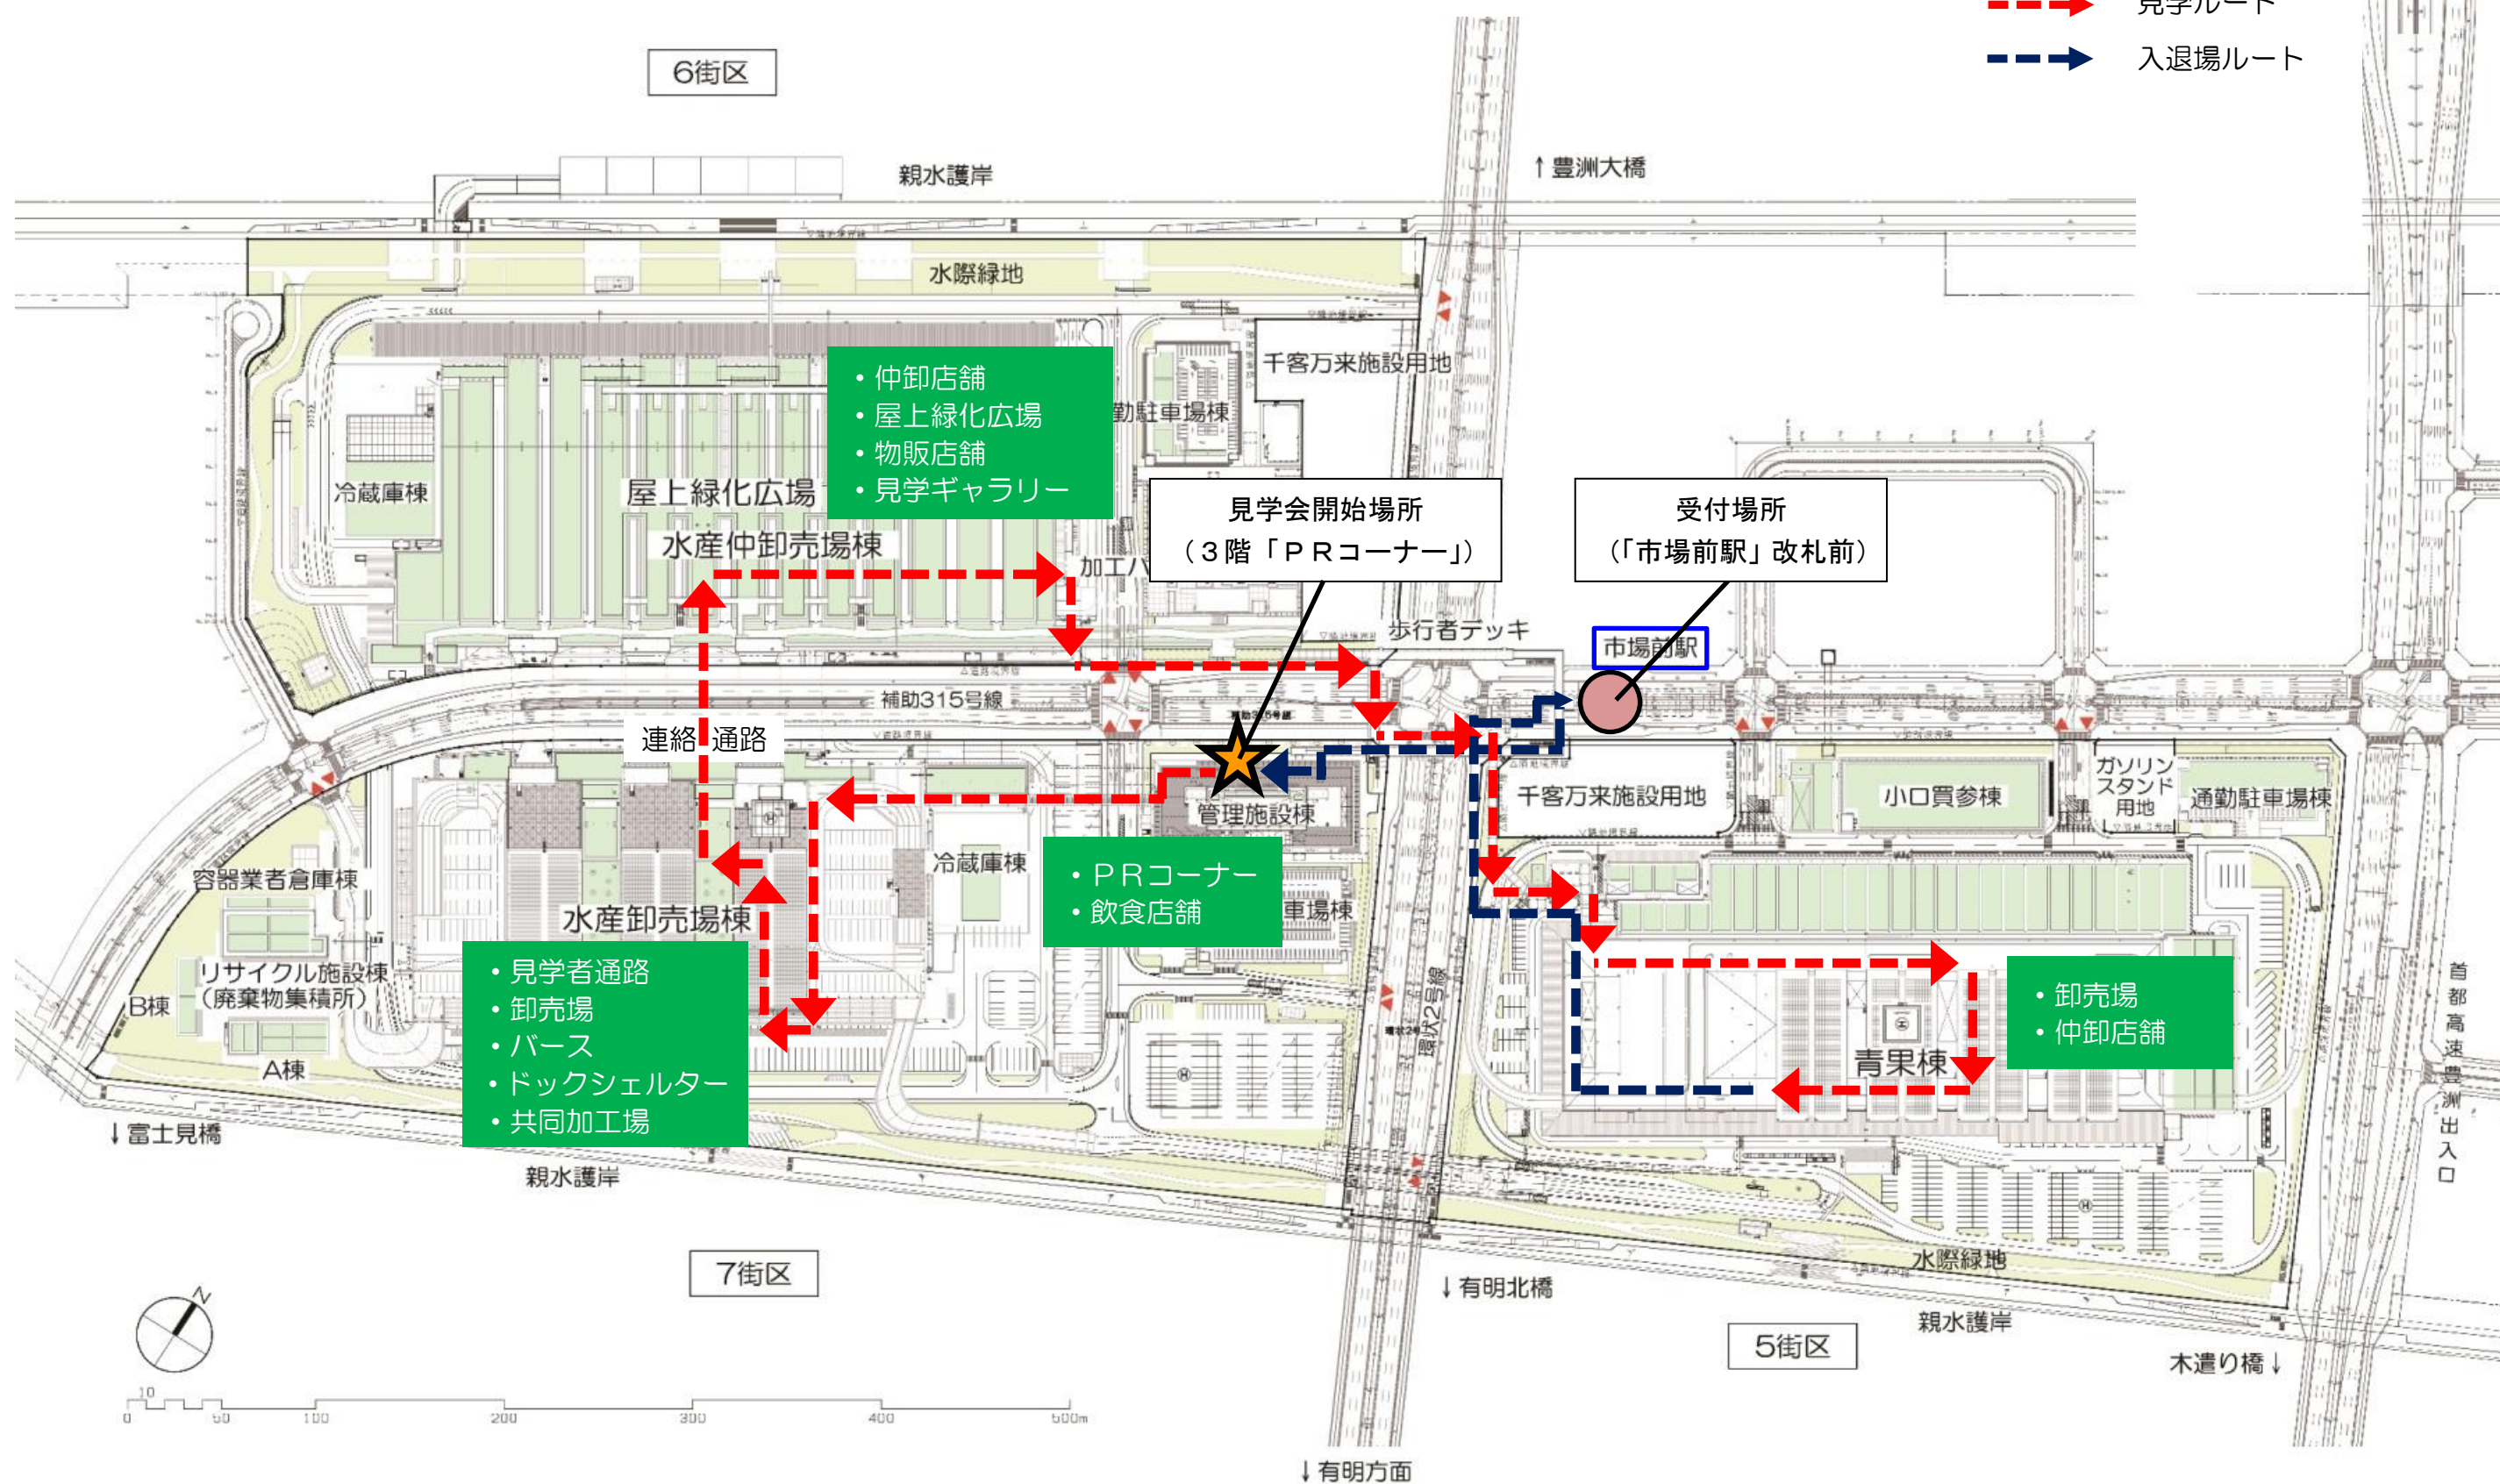

# 都民見学会（6月19日・30日）

## ルート図

- 凡例
- > 見学ルート
  - > 入退場ルート

豊洲市場 配置図