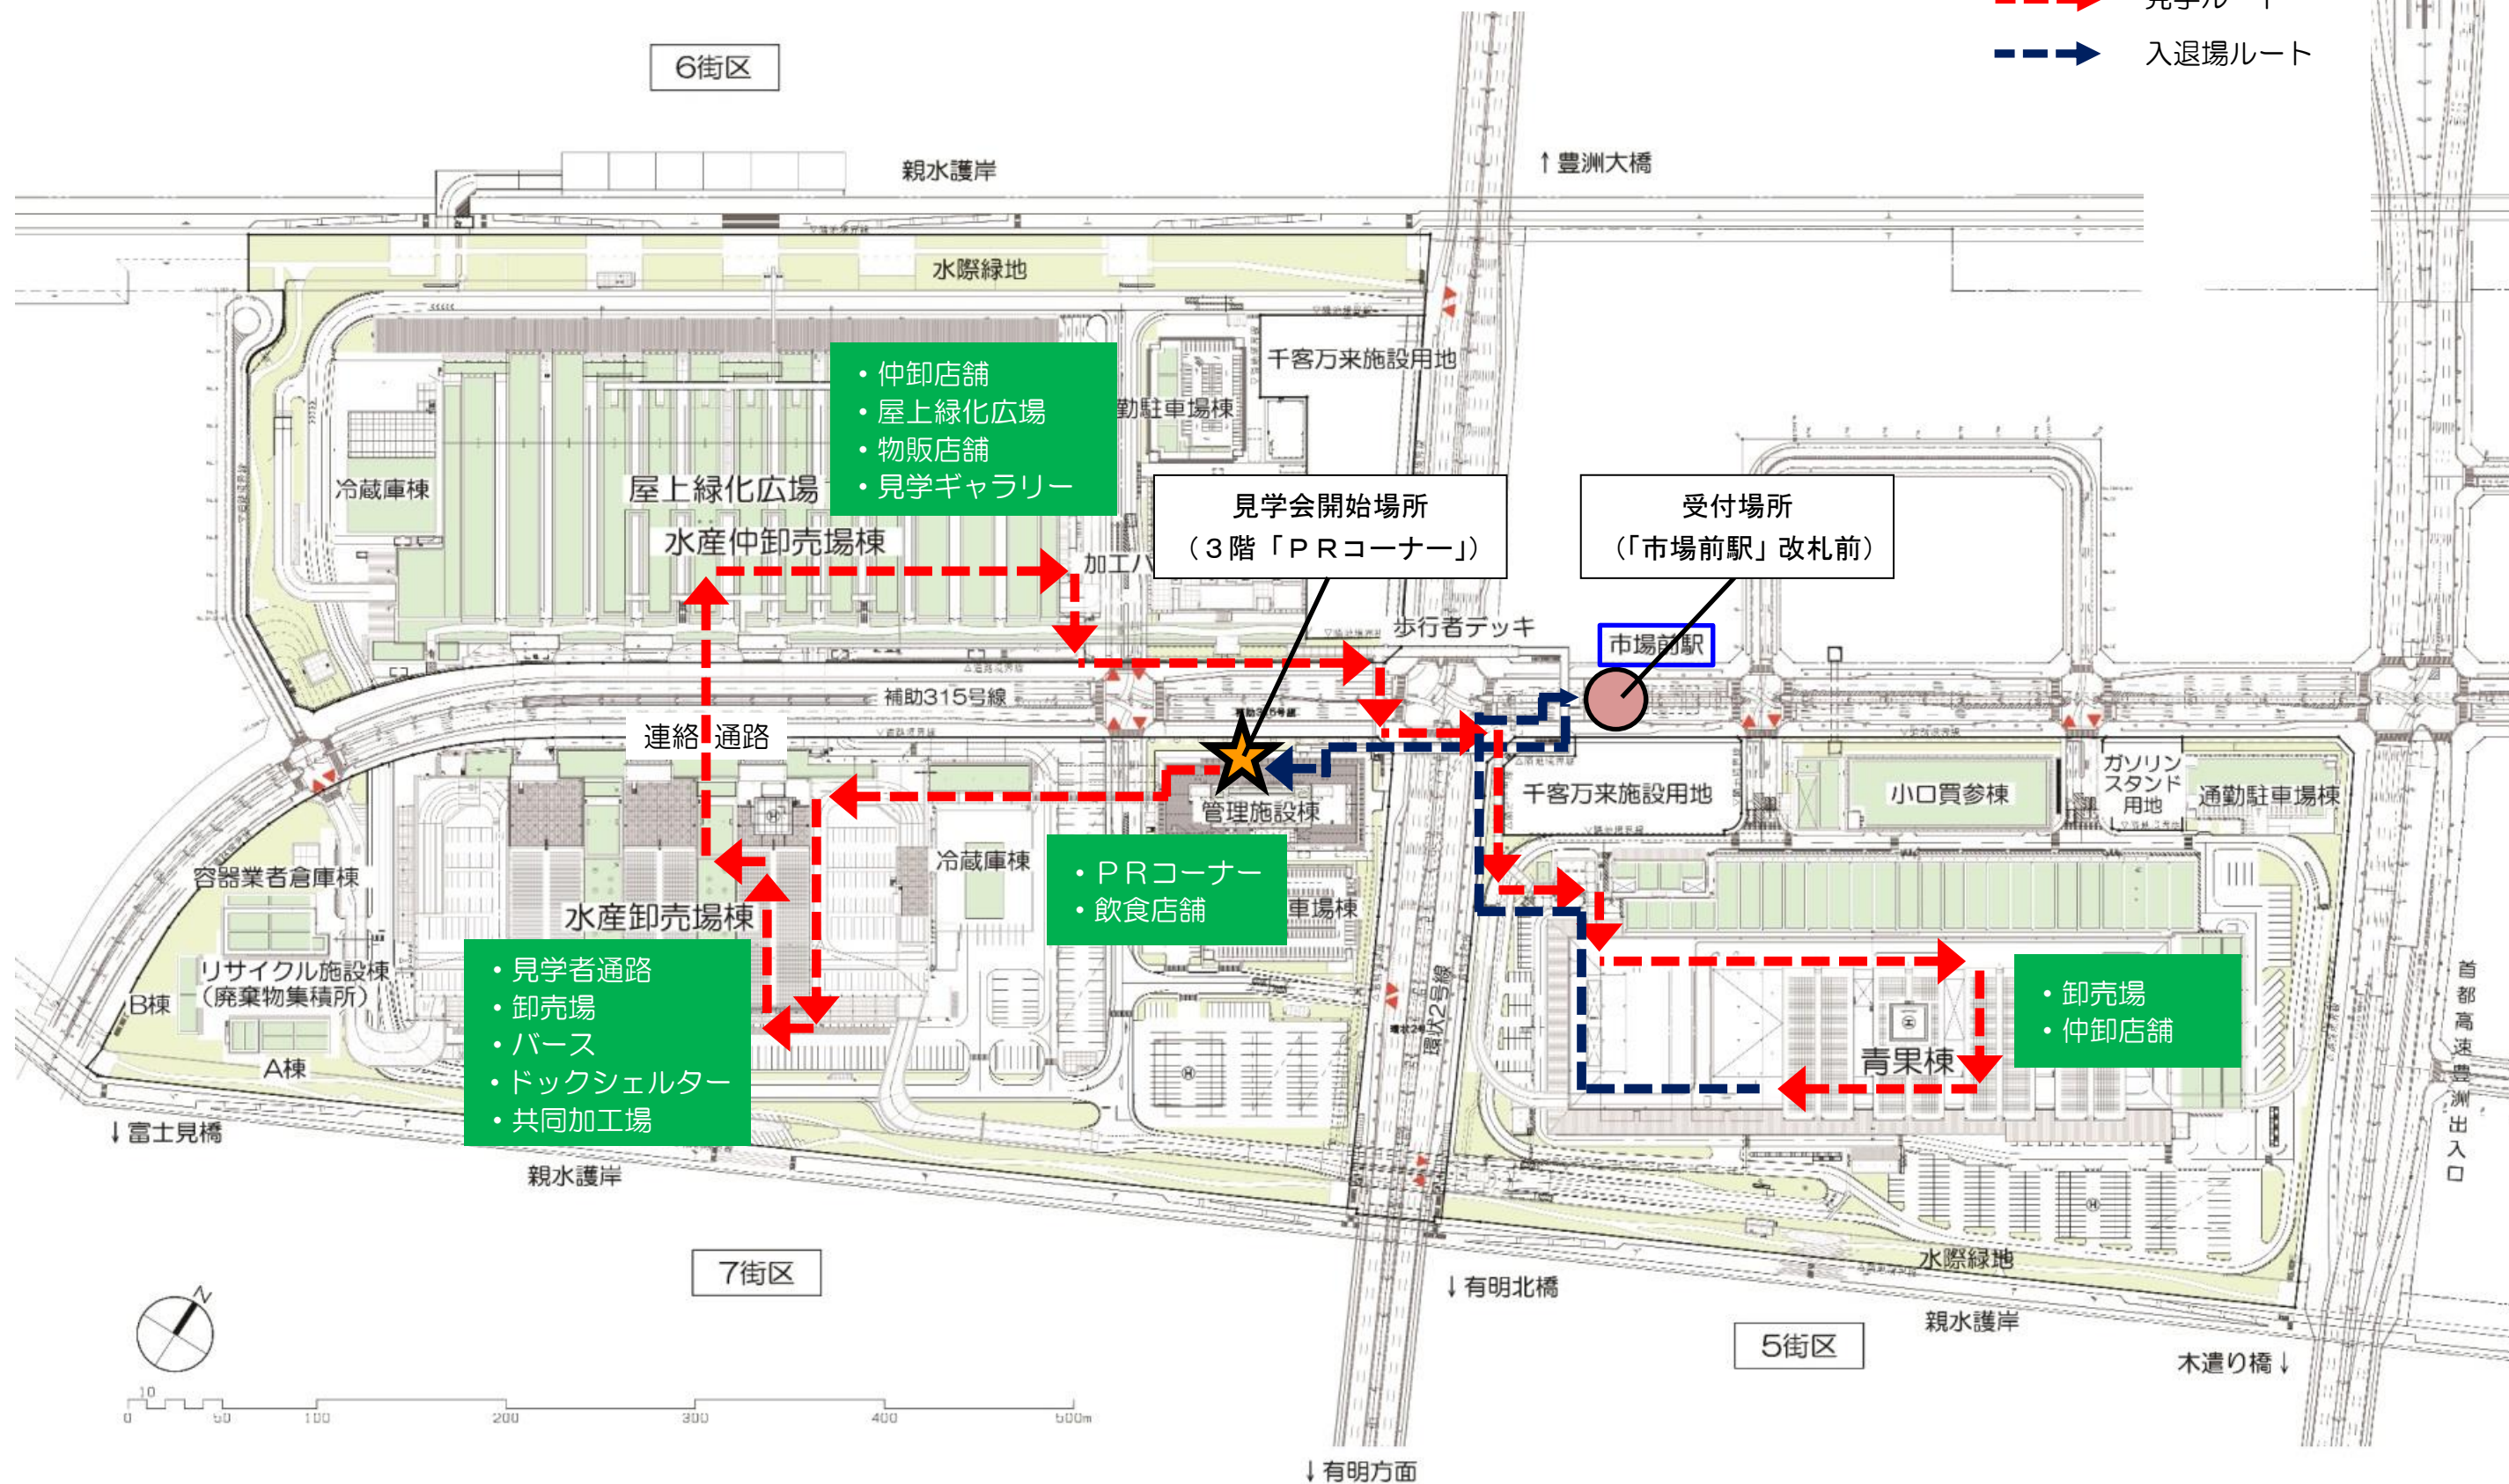

都民見学会（7月20日・28日）

ルート図

- 凡例
- > 見学ルート
 - > 入退場ルート

豊洲市場 配置図