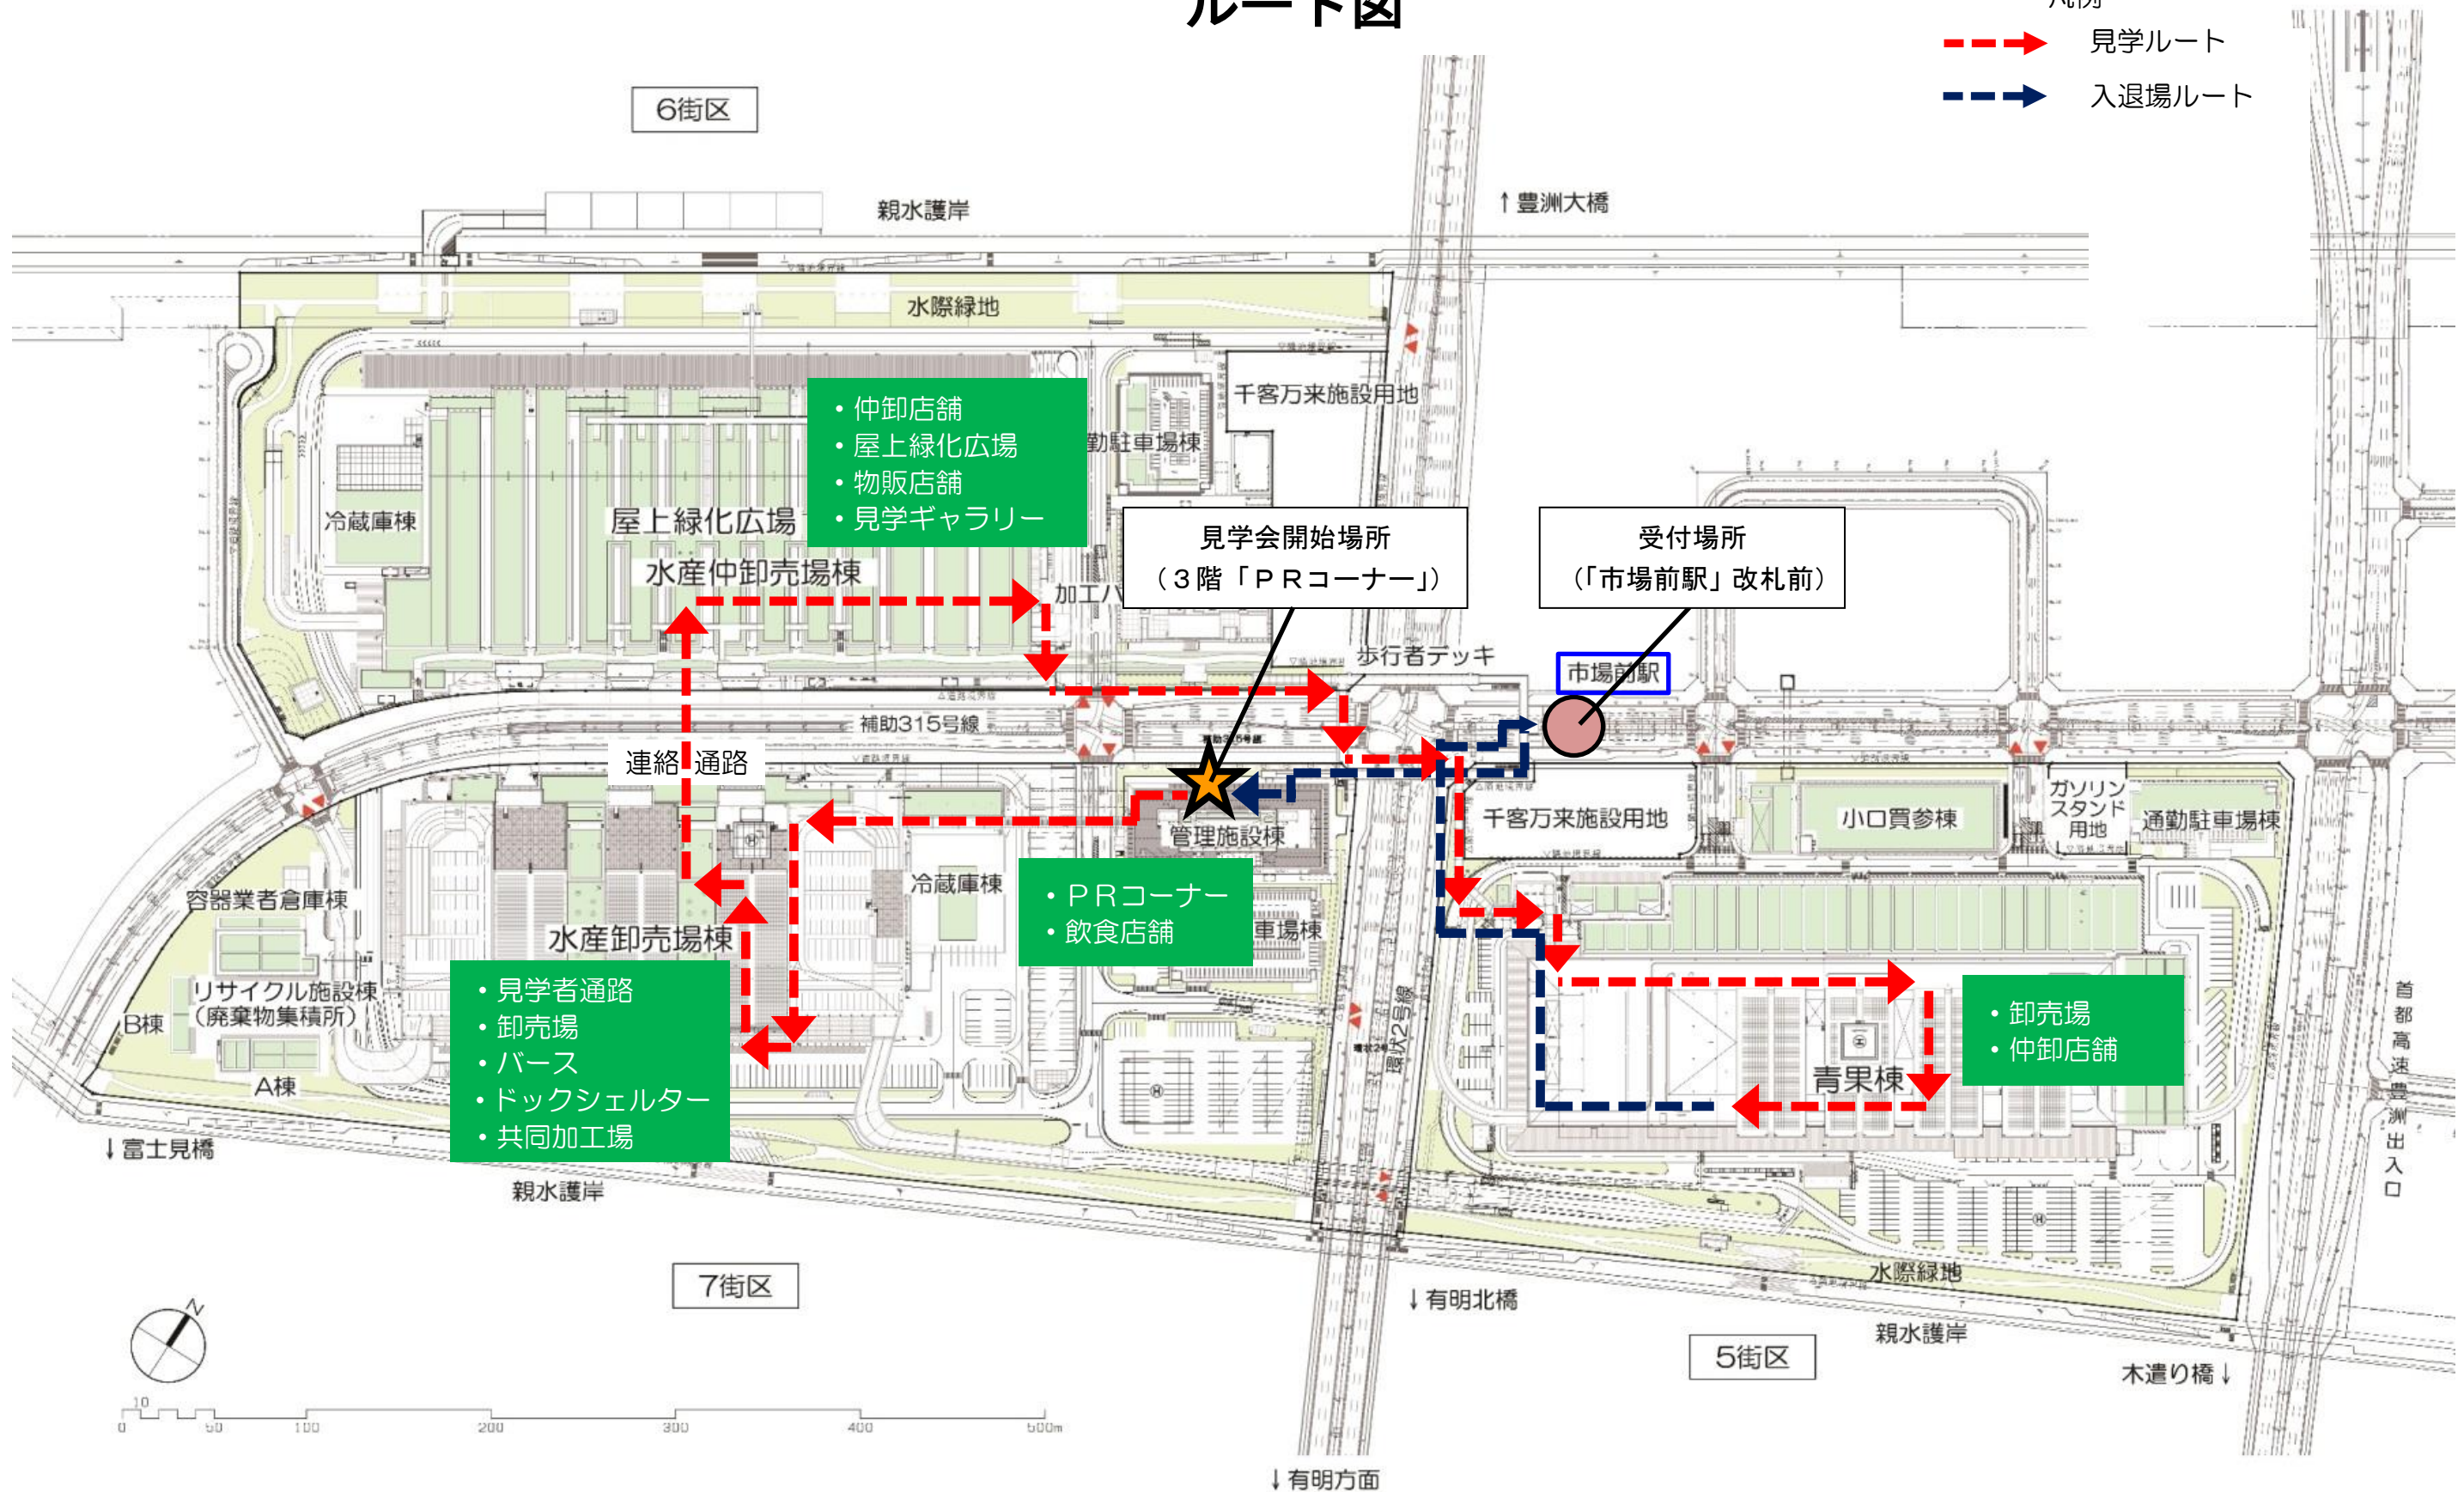

# 都民見学会（8月28日）

## ルート図

凡例

---> 見学ルート

---> 入退場ルート

豊洲市場 配置図