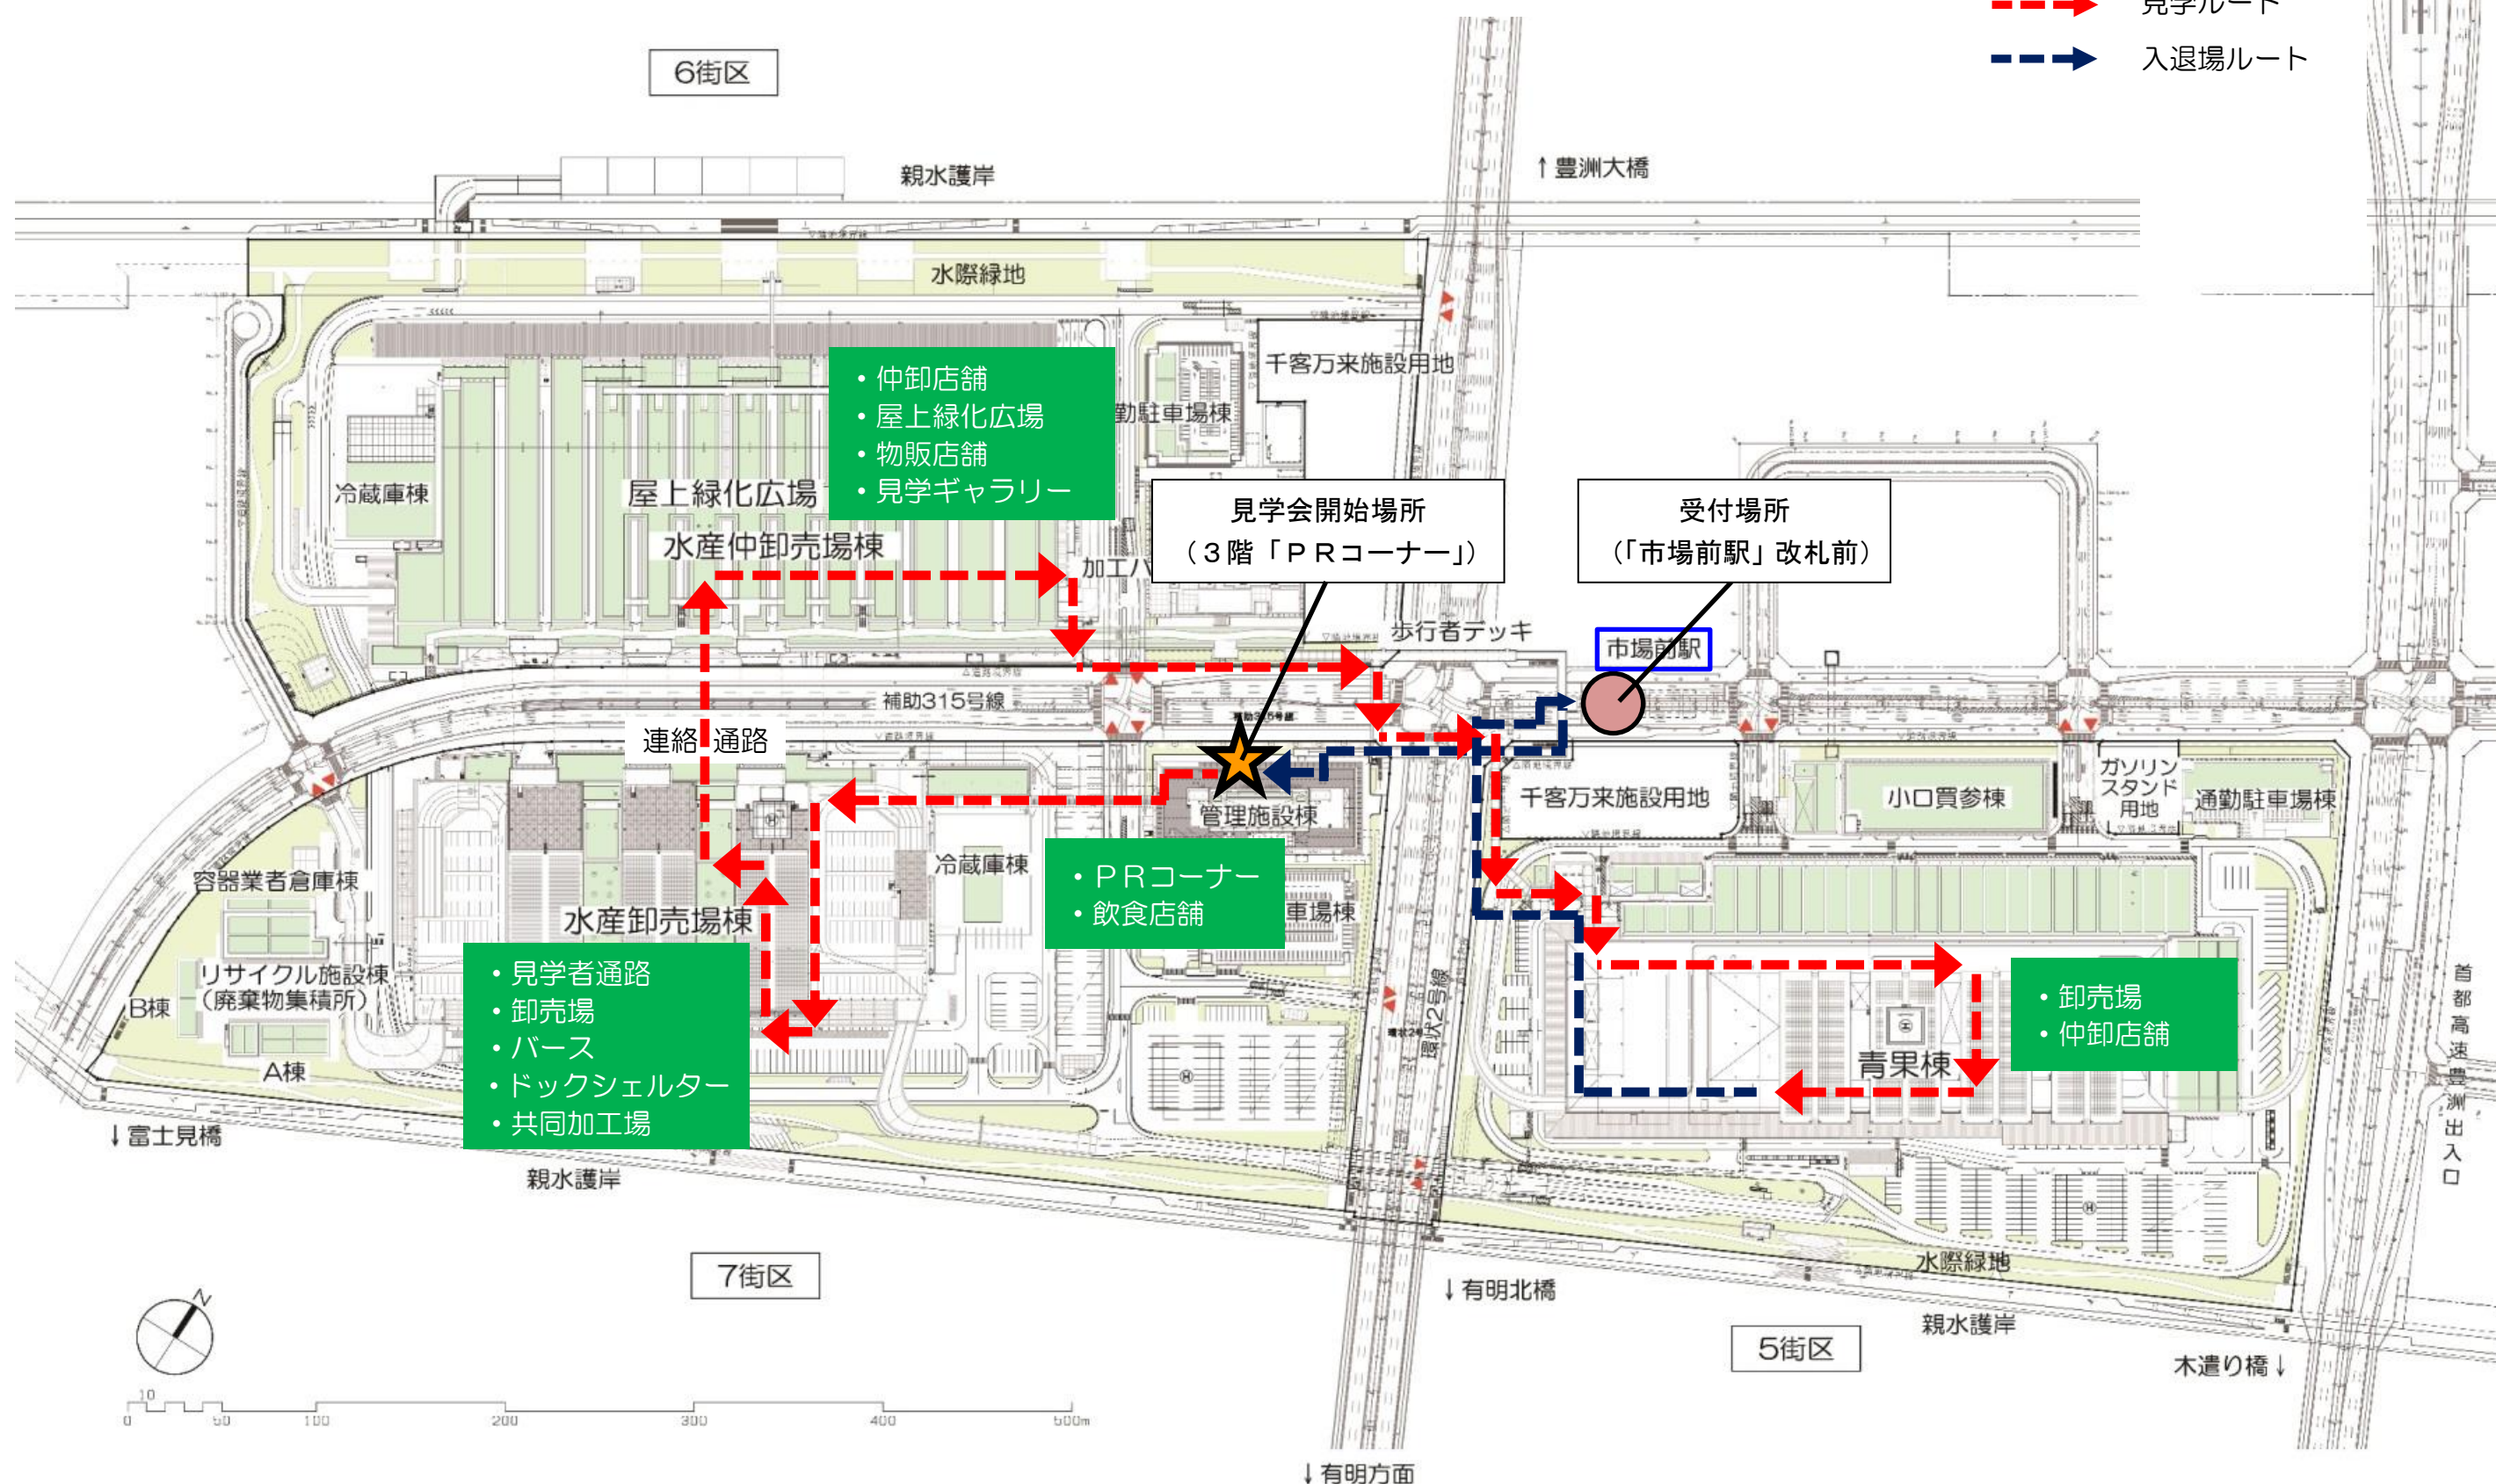

# 都民見学会（9月14日・22日）

## ルート図

- 凡例
- > 見学ルート
  - > 入退場ルート

豊洲市場 配置図