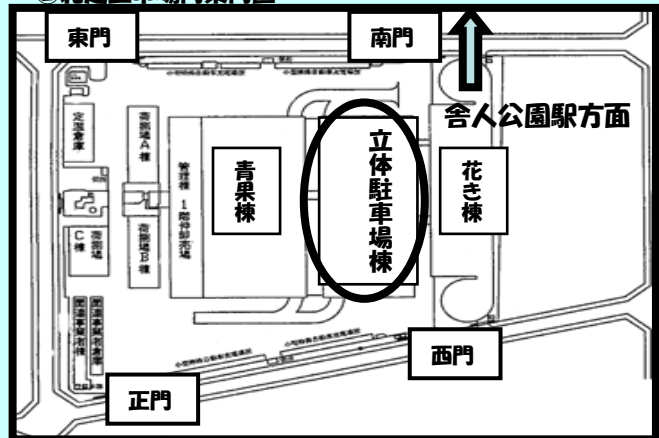

- ★福島県産野菜・果物、花きの販売
- ★福島県産農産物PRちらし配付
- ★福島県観光物産PR 等

先着100名様に
福島県産
野菜等配付!!

会場案内

北足立市場立体駐車場1階特設会場

①舎人公園駅～北足立市場

②北足立市場内案内図

【アクセス】JR日暮里駅から都営「日暮里・舎人ライナー」舎人公園駅下車 徒歩10分

主催：北足立市場協会
後援：東京都中央卸売市場北足立市場