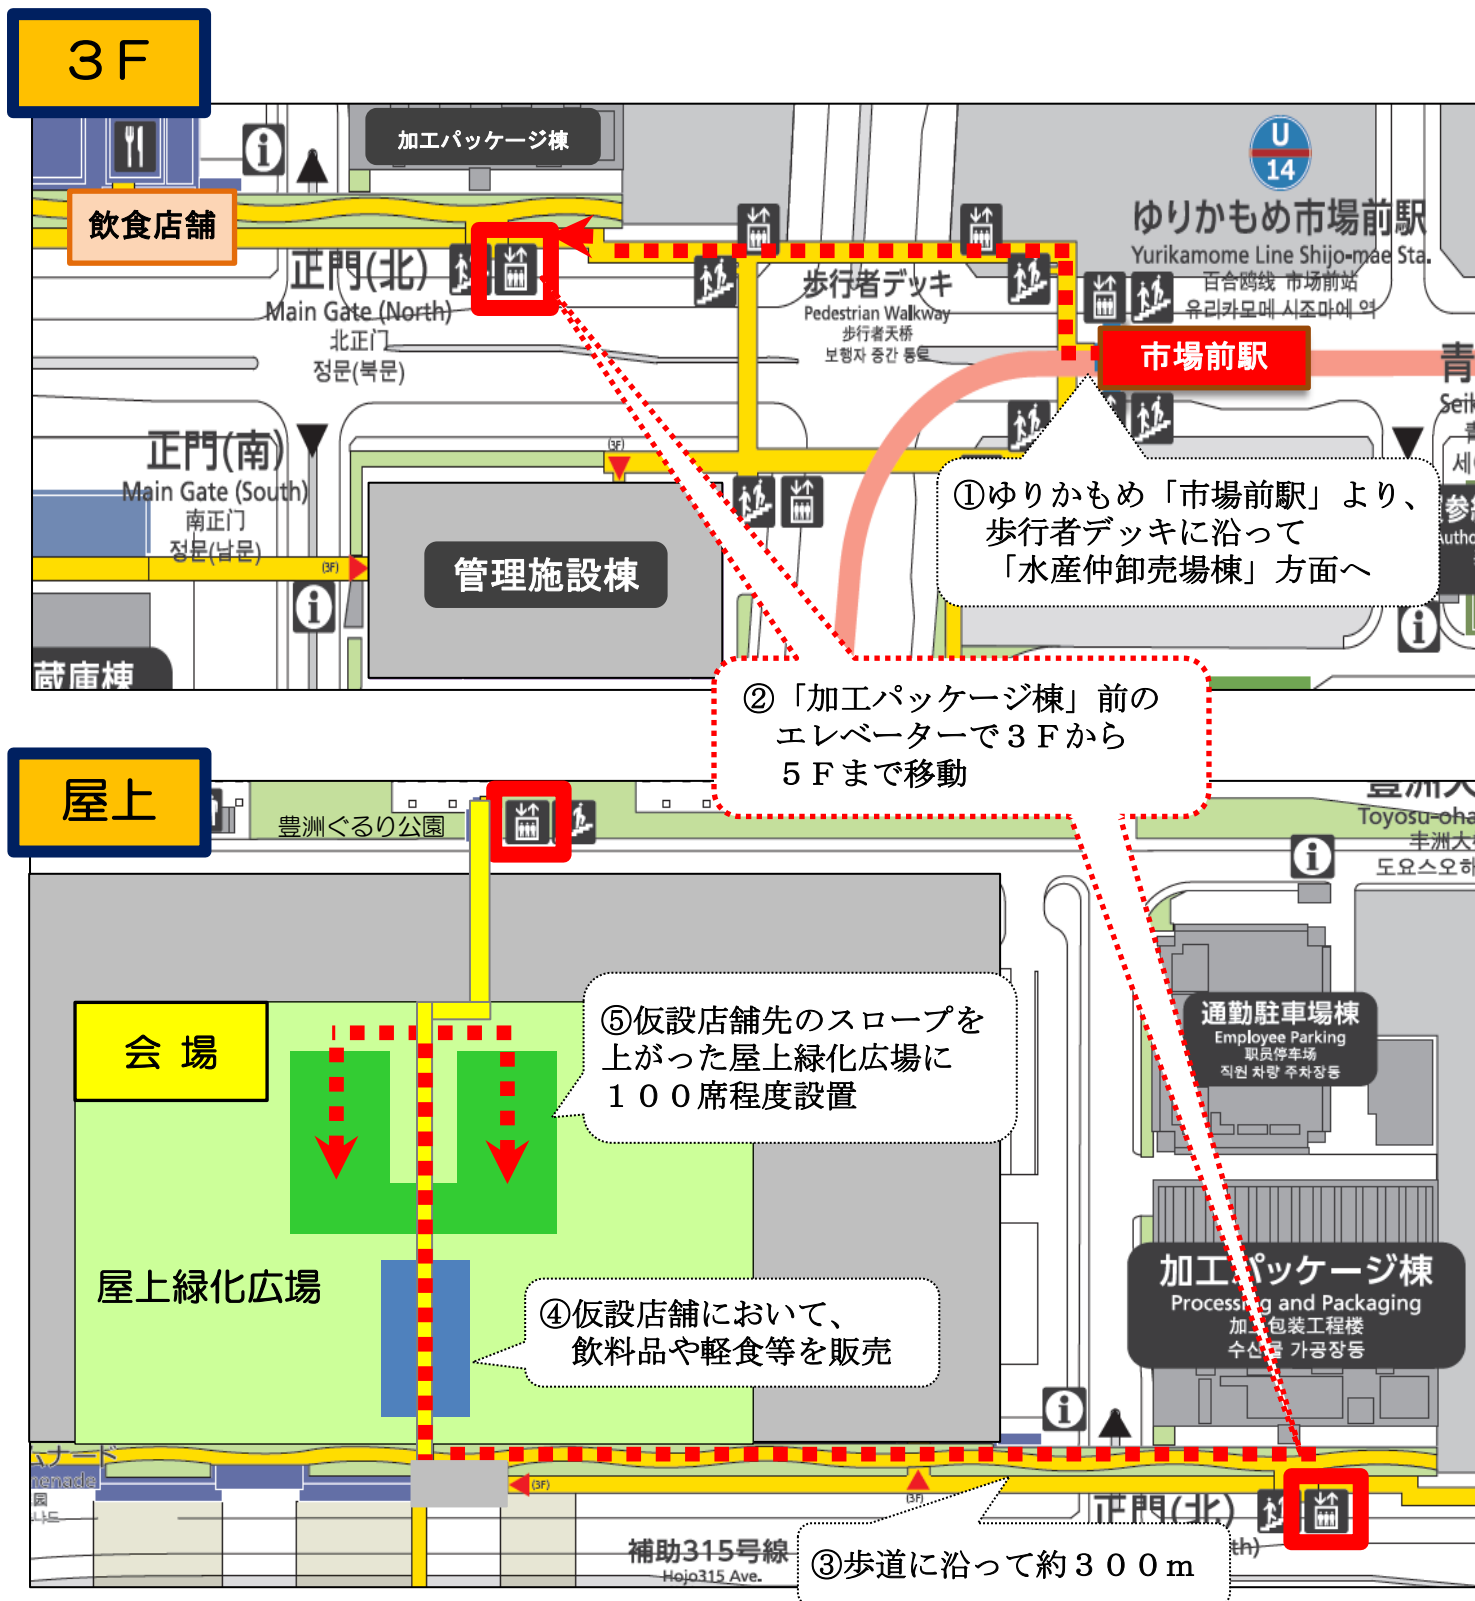

## 別紙 案内図

ゆりかもめ「市場前駅」から屋上緑化広場までのアクセス（徒歩で約10分前後）

※ 上記ルートのほか、「豊洲ぐるり公園」内のエレベーターから屋上緑化広場に上がることができます。

※ 当日は、水産仲卸売場棟の中央階段4階からも上がることができます。