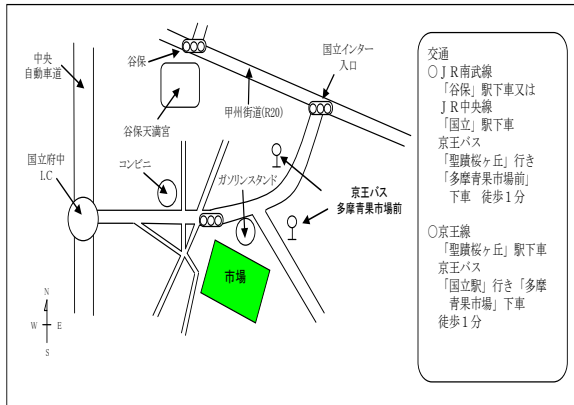

5 『多摩地区青果まつり2015』

国立地方卸売市場

取扱品目：野菜・果実

※駐車場・駐輪場あり