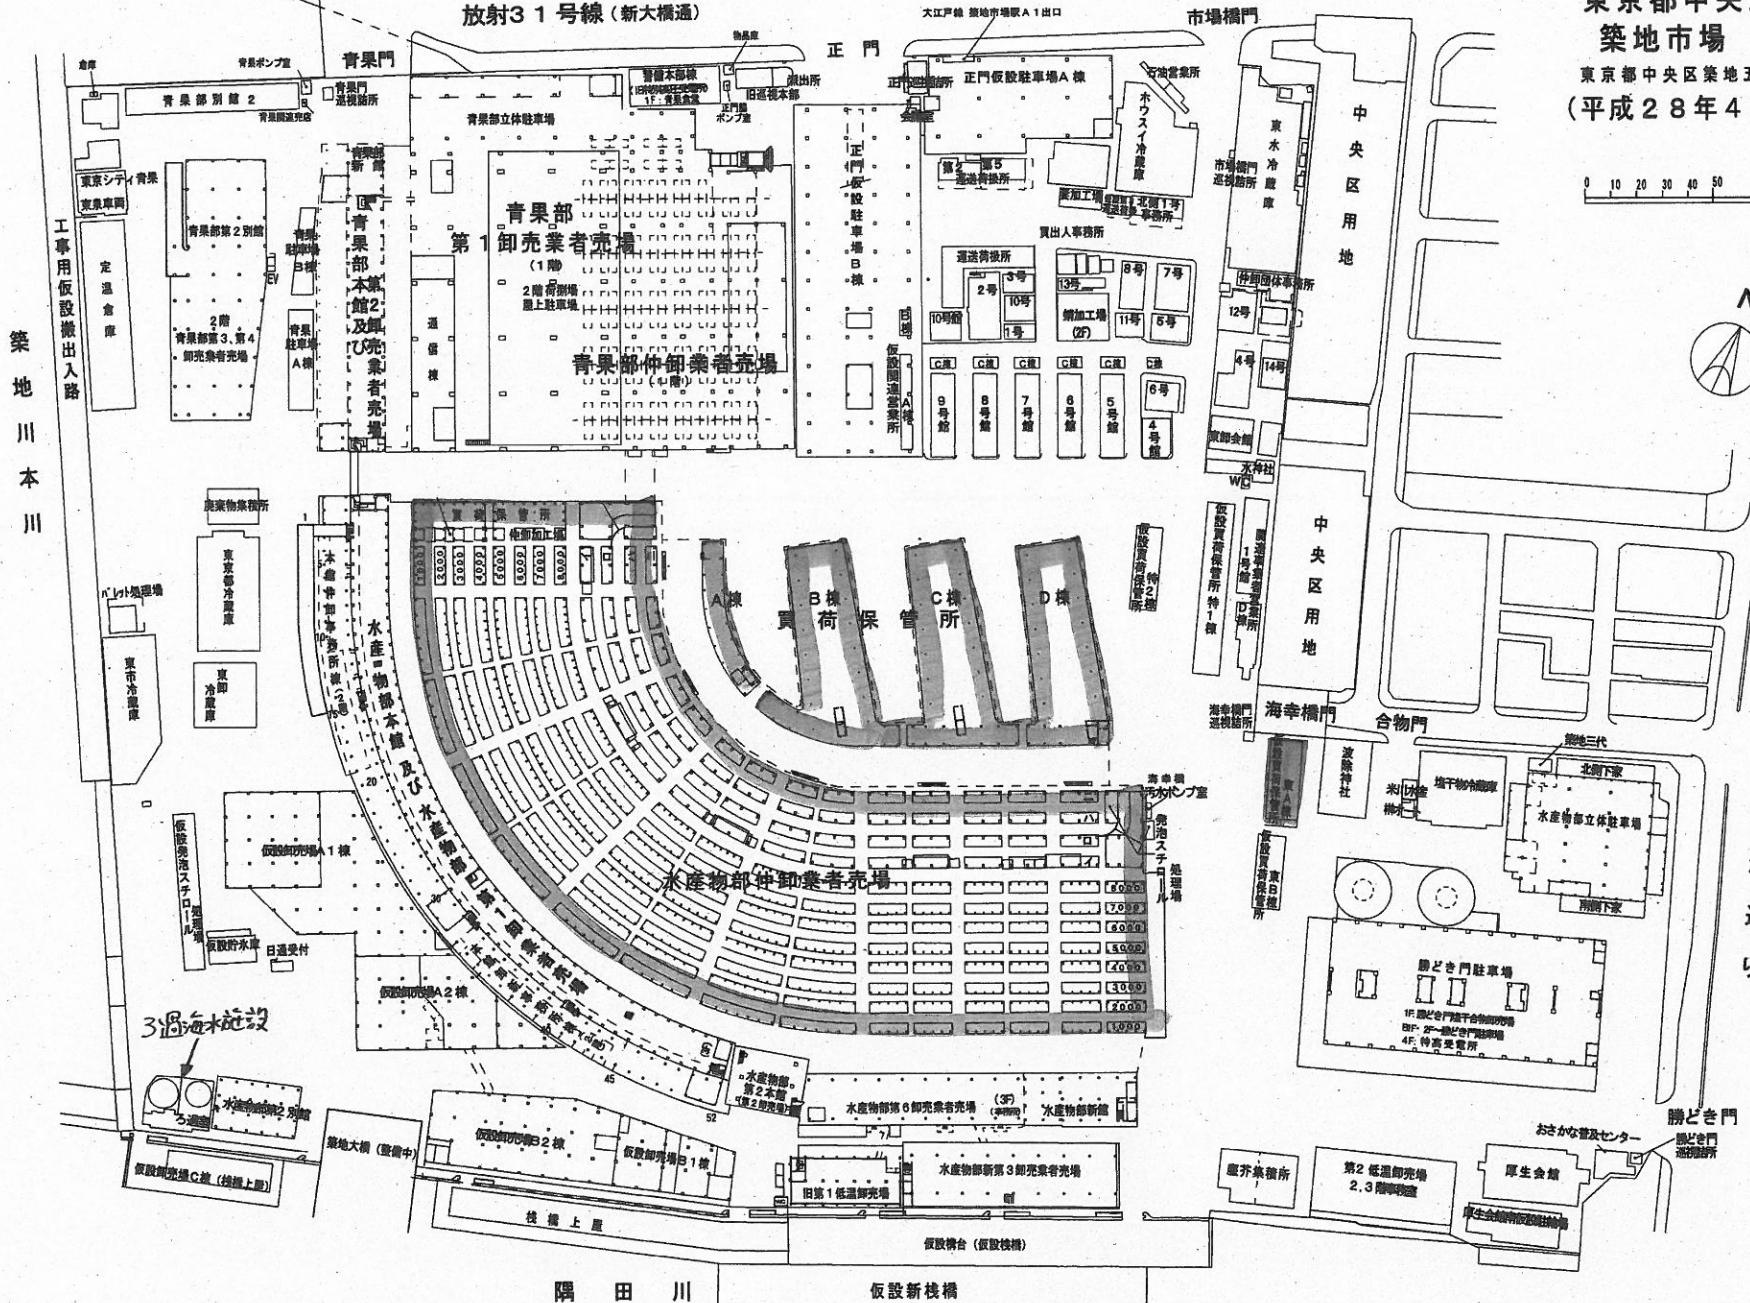

朝日新聞社

青果部地下駐車場

国立がんセンター

放射31号線(新大橋通)

大江戸線 築地市場駅A1出口

市場橋門

# 東京都中央卸売市場 築地市場 配置図

東京都中央区築地五丁目2番1号  
(平成28年4月1日現在)

築地川本川

晴海通り

隅田川 仮設新栈橋

索引紙