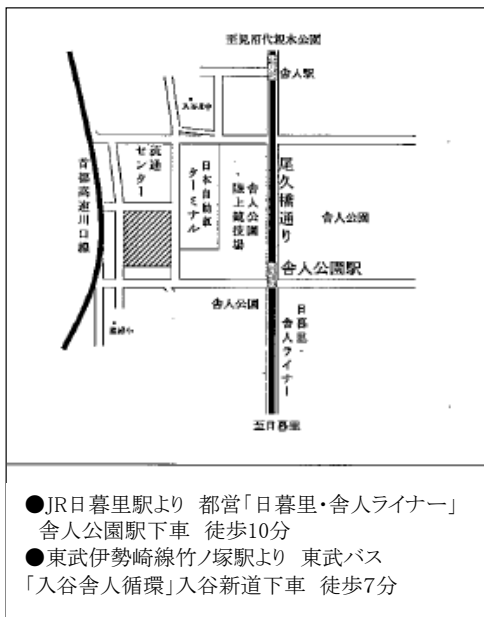

「市場まつり」会場案内図

1 『北足立市場まつり』

北足立市場

取扱品目：野菜・果実・花き

※駐車場・駐輪場あり