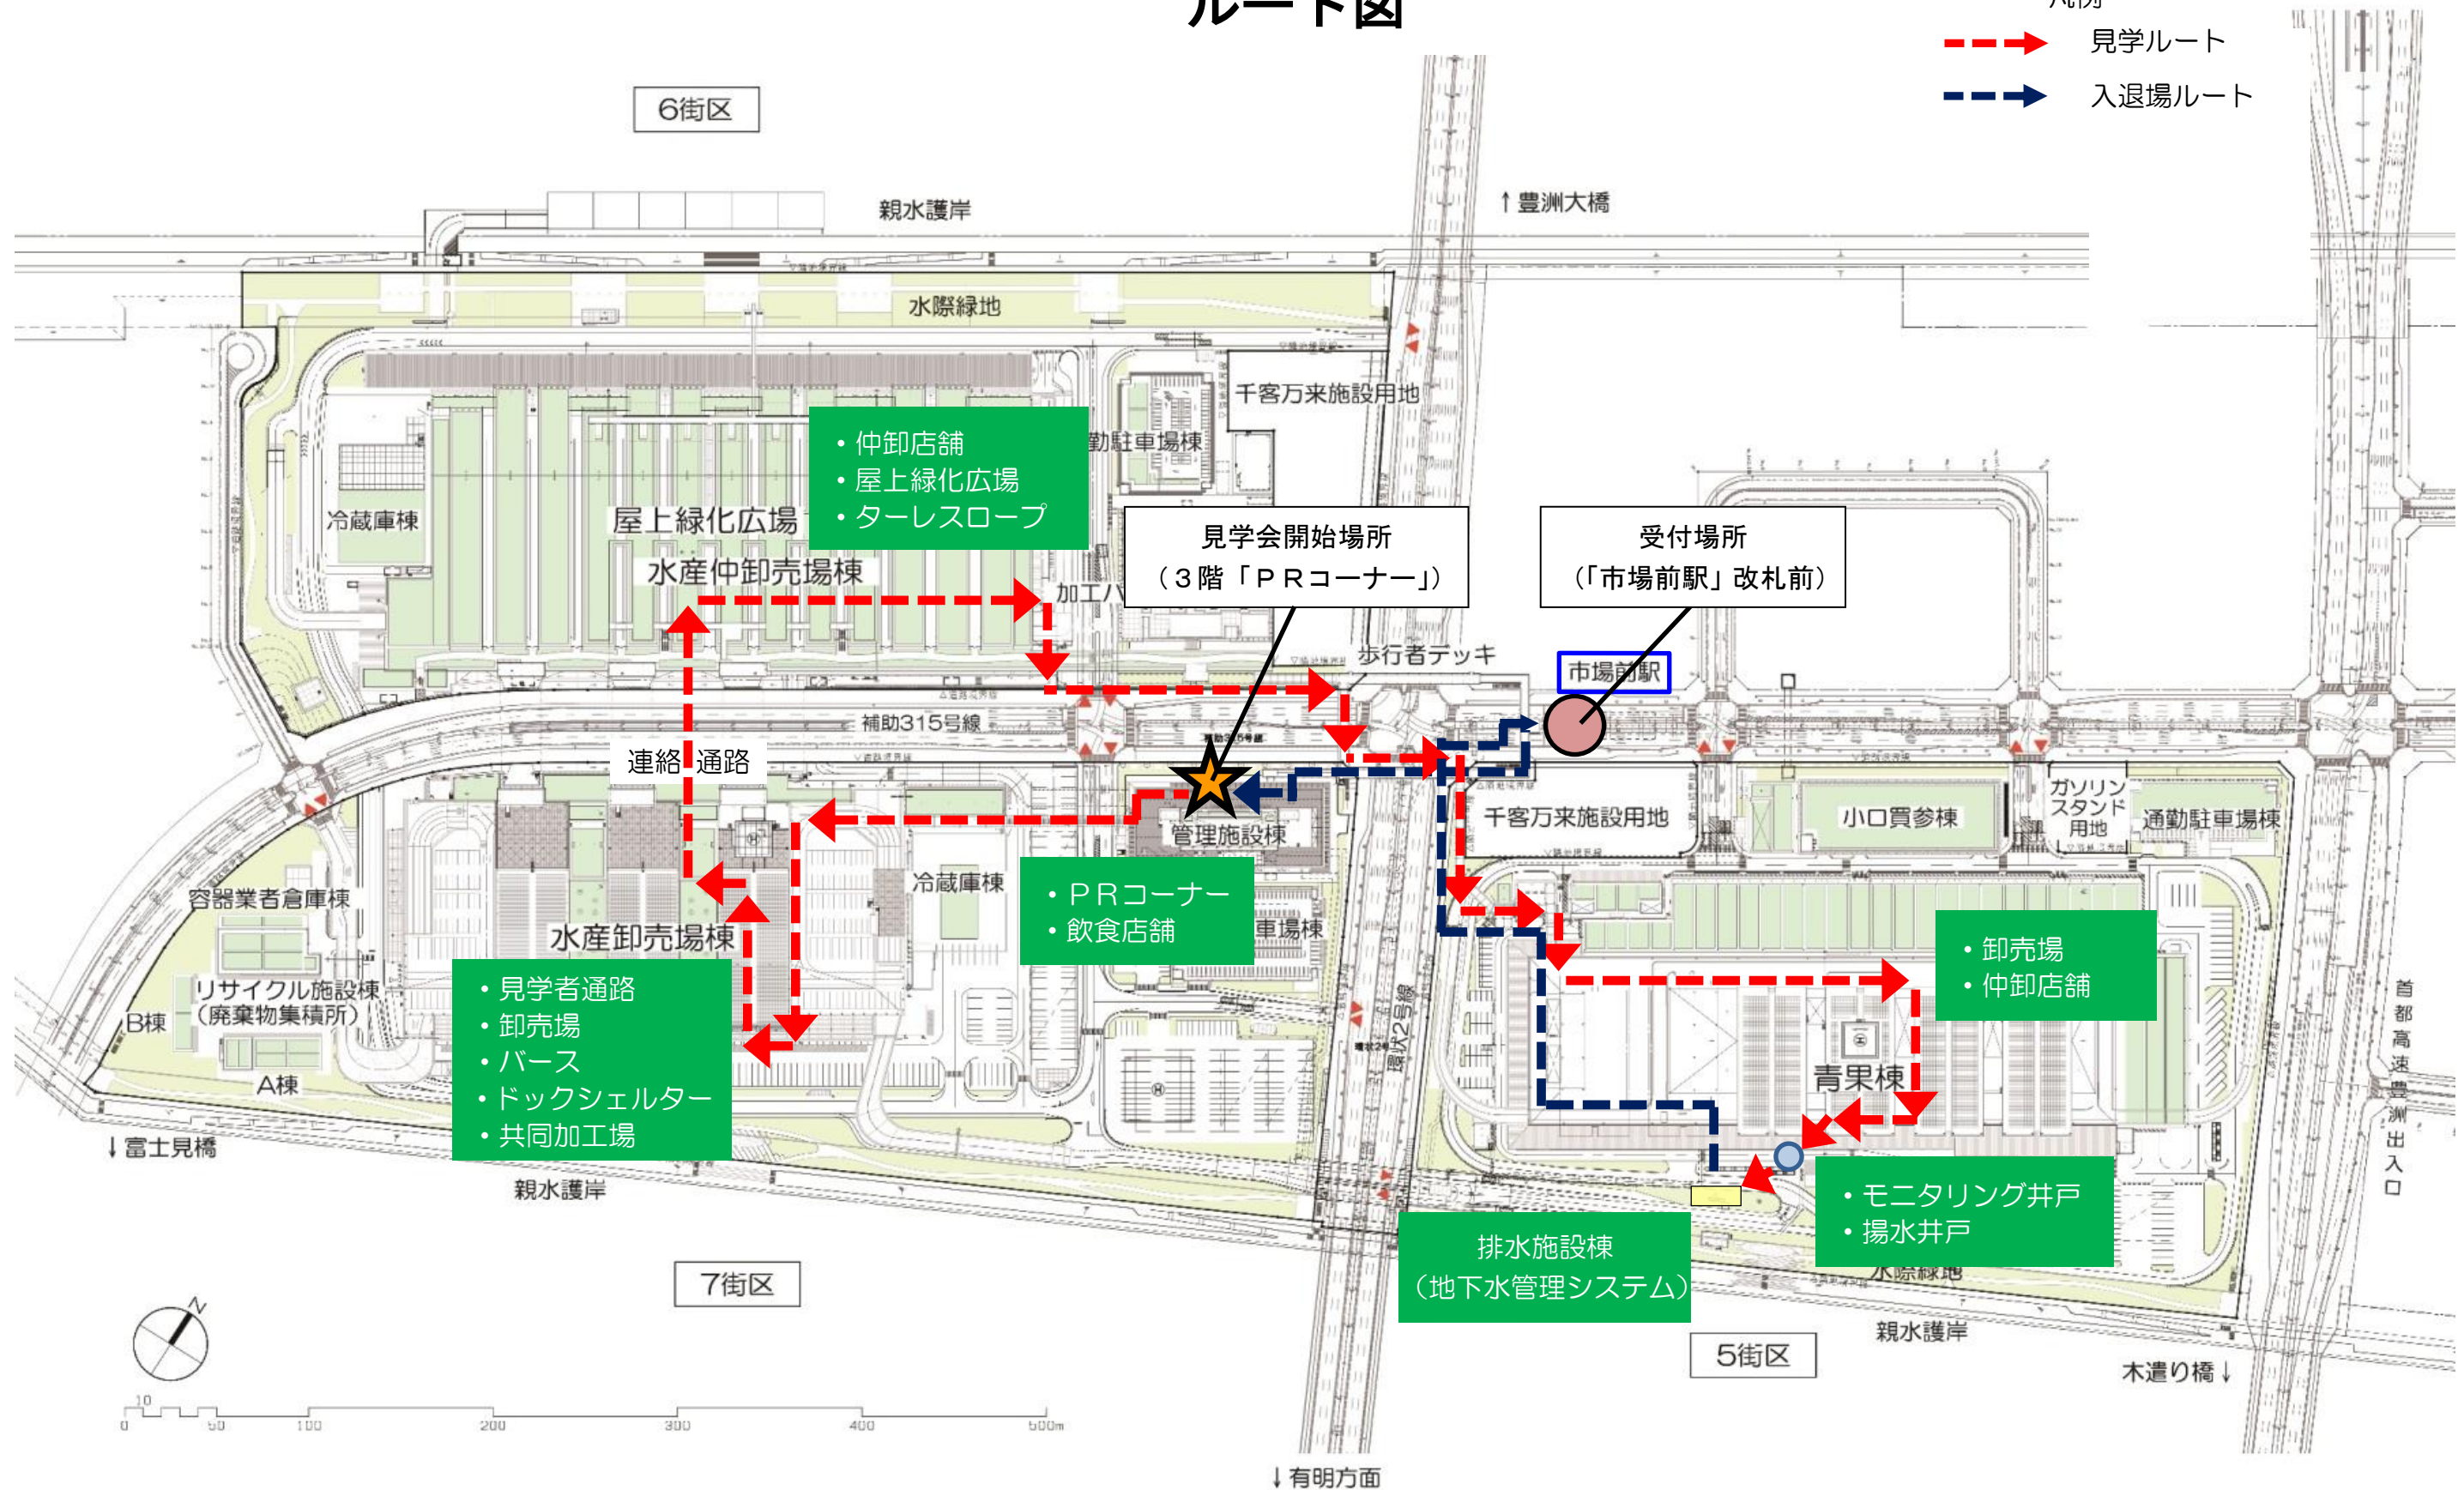

都民向け見学会（10月16日・28日）

ルート図

- 凡例
- > 見学ルート
 - > 入退場ルート

豊洲市場 配置図