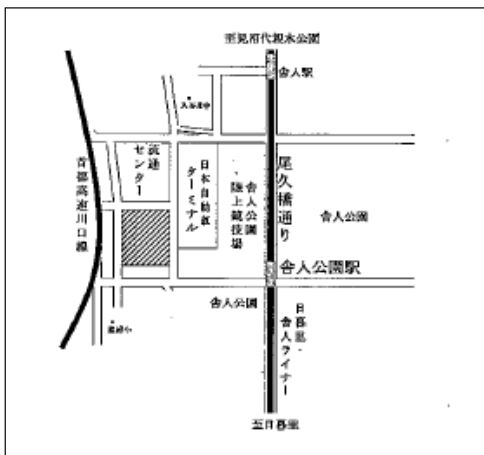

平成29年度「市場まつり」開催日程等一覧

	会 場	開催日	時 間	主催団体	会場所在地	連絡先電話番号		まつり内容（予定）
						主催団体	都事務室	
1	北足立市場	10月1日（日）	10：00～ 13：00	東京都中央 卸売市場北 足立市場協 会	〒121-0836 足立区入谷 6-3-1	(3857) 7190	(3857) 7181	●青果物・花の即売 ●福引 ●模擬店 ●フラワーアレンジ教室 ●食育・花育コーナー ●野菜・果物ルーレット
2	食肉市場	10月14日（土）	10：00～ 16：00	一般社団法人 東京食肉 市場協会	〒108-0075 港区港南 2-7-19	(3472) 9259	(5479) 0651	●食肉等の試食・販売 ●福島牛の試食・販売 ●福島県特産品の販売 ●革製品販売 ●輸入雑貨販売等イベント各種
		10月15日（日）	10：00～ 15：00					
3	世田谷市場	10月22日（日）	9：30～ 12：30	一般社団法人 世田谷市 場協会	〒157-0074 世田谷区大蔵 1-4-1	(3416) 4359	(3417) 0131	●青果物・花の即売 ●模擬セリ●模擬店 ●イベントコーナー ●ゲームコーナー
4	淀橋市場	10月22日（日）	8：30～ 12：00	一般社団法人 新宿淀橋 市場協会	〒169-0074 新宿区北新宿 4-2-1	(3366) 6165	(3363) 1428	●青果物の即売・模擬セリ ●ゲームコーナー ●イベントコーナー ●屋台コーナー
5	豊島市場	10月22日（日）	9：30～ 12：00	豊島市場自 治会	〒170-0002 豊島区巣鴨 5-1-5	(3940) 9511	(3918) 0301	●青果物等の即売 ●福引・模擬店コーナー ●ゲームコーナー ●食育セミナー
6	板橋市場	10月29日（日）	9：30～ 13：00	板橋市場協 会	〒175-0082 板橋区高島平 6-1-5	(3979) 7623 (10時～ 12時まで)	(3938) 0171	●青果物・花の即売 ●模擬セリ ●イベントコーナー ●ゲームコーナー
7	国立地方 卸売市場	10月29日（日）	8：30～ 12：00	多摩地区 青果小売商 連合協議会	〒186-0011 国立市谷保 6-2-1	042 (580) 0522	—	●青果物・花の即売 ●模擬店 ●遊戯店 ●ステージ ●食育ビンゴゲーム
8	葛西市場	11月19日（日）	9：30～ 13：00	葛西市場自 治会	〒134-0086 江戸川区臨海町 3-4-1	(3878) 2072	(3878) 2000	●青果物・花の即売 ●ショー・展示 ●体験コーナー ●クイズラリー

# 「市場まつり」会場案内図

## 1 『北足立市場まつり』

北足立市場

- JR日暮里駅より 都営「日暮里・舎人ライナー」舎人公園駅下車 徒歩10分
- 東武伊勢崎線竹ノ塚駅より 東武バス「入谷舎人循環」入谷新道下車 徒歩7分

取扱品目：野菜・果実・花き

※駐車場・駐輪場あり