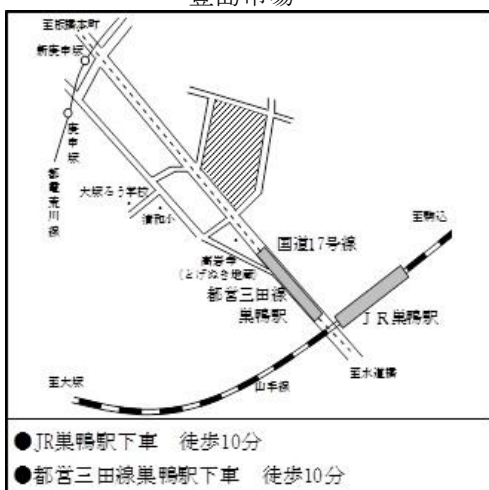

5 『豊島市場まつり』

豊島市場

取扱品目：野菜・果実

※駐車場はありませんので、お車でのご来場はご遠慮ください。
(駐輪場あり)