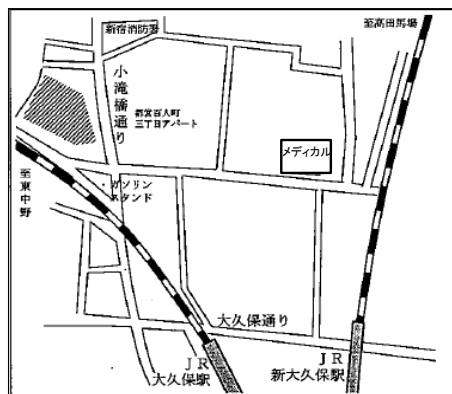

## 3 『世田谷市場まつり』

世田谷市場

- 東急田園都市線用賀駅下車 東急バス「美術館」行「美術館」下車 徒歩1分
- 小田急線成城学園前駅下車 小田急・東急バス「渋谷駅」行「砧町」下車 徒歩7分
- 小田急線千歳船橋駅下車 東急バス「田園調布駅」行「美術館入口」下車 徒歩3分

取扱品目：野菜・果実・花き

※駐車場はありませんので、お車でのご来場はご遠慮ください。  
(駐輪場あり)

## 4 『淀橋市場まつり』

淀橋市場

- JR大久保駅下車 徒歩6分
- JR新大久保駅下車 徒歩12分

取扱品目：野菜・果実

※駐車場はありませんので、お車でのご来場はご遠慮くだ

(駐輪場あり)