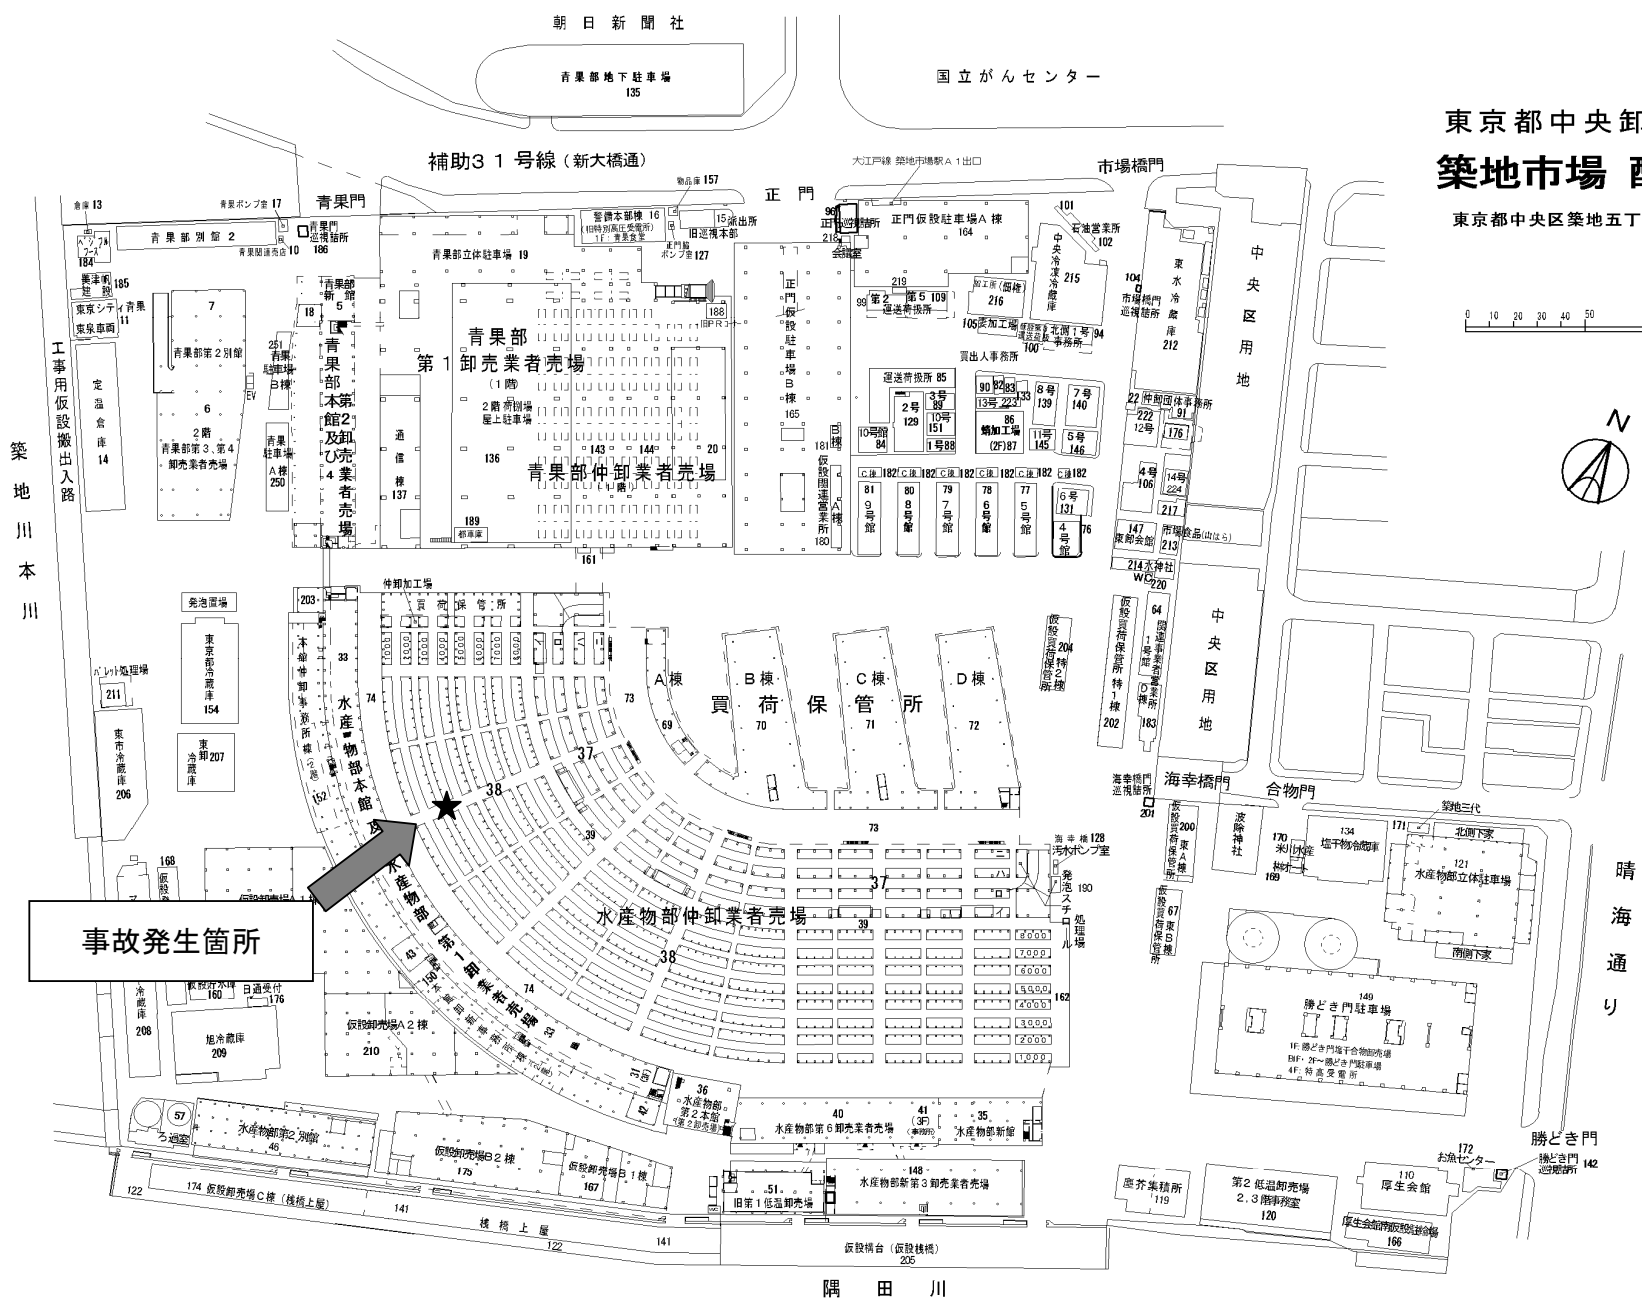

東京都中央卸売市場 築地市場 配置図

東京都中央区築地五丁目2番1号

事故発生箇所

隅田川