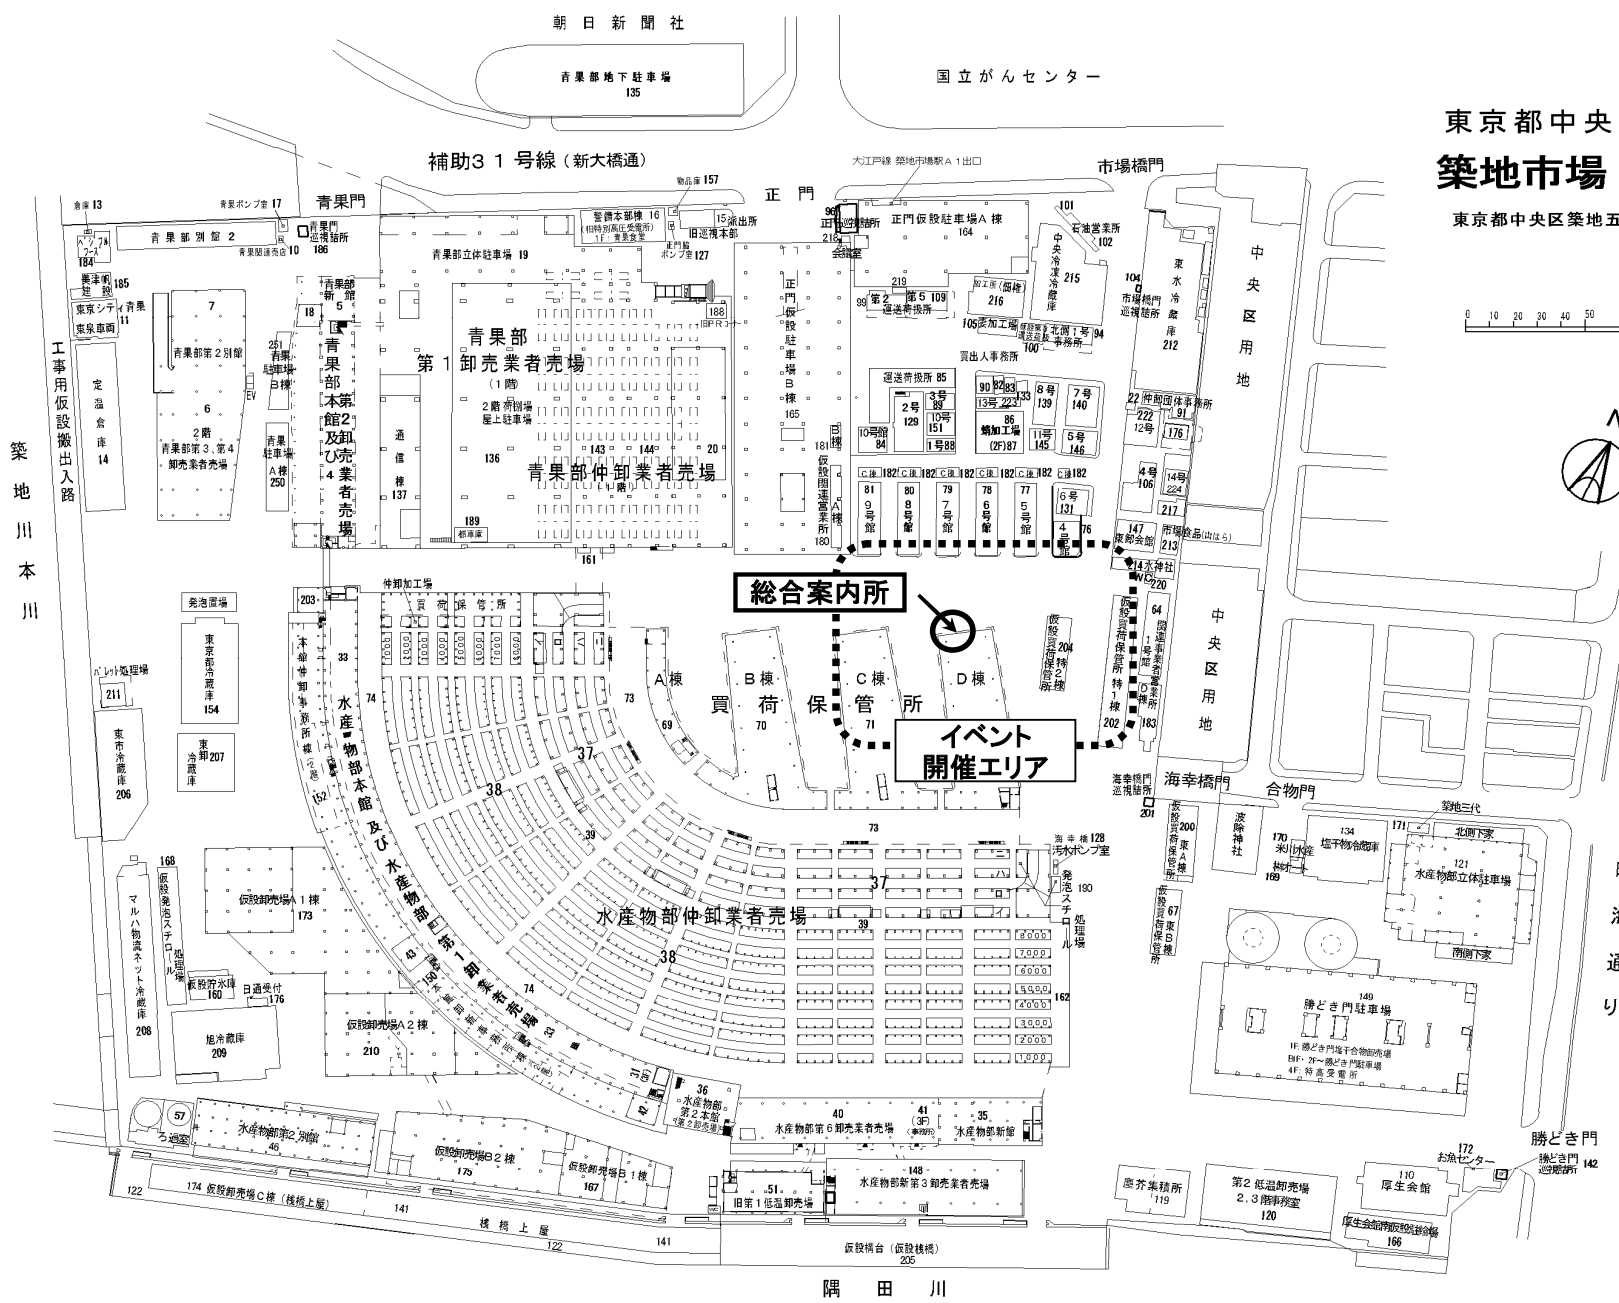

東京都中央卸売市場 築地市場 配置図

東京都中央区築地五丁目2番1号

隅田川