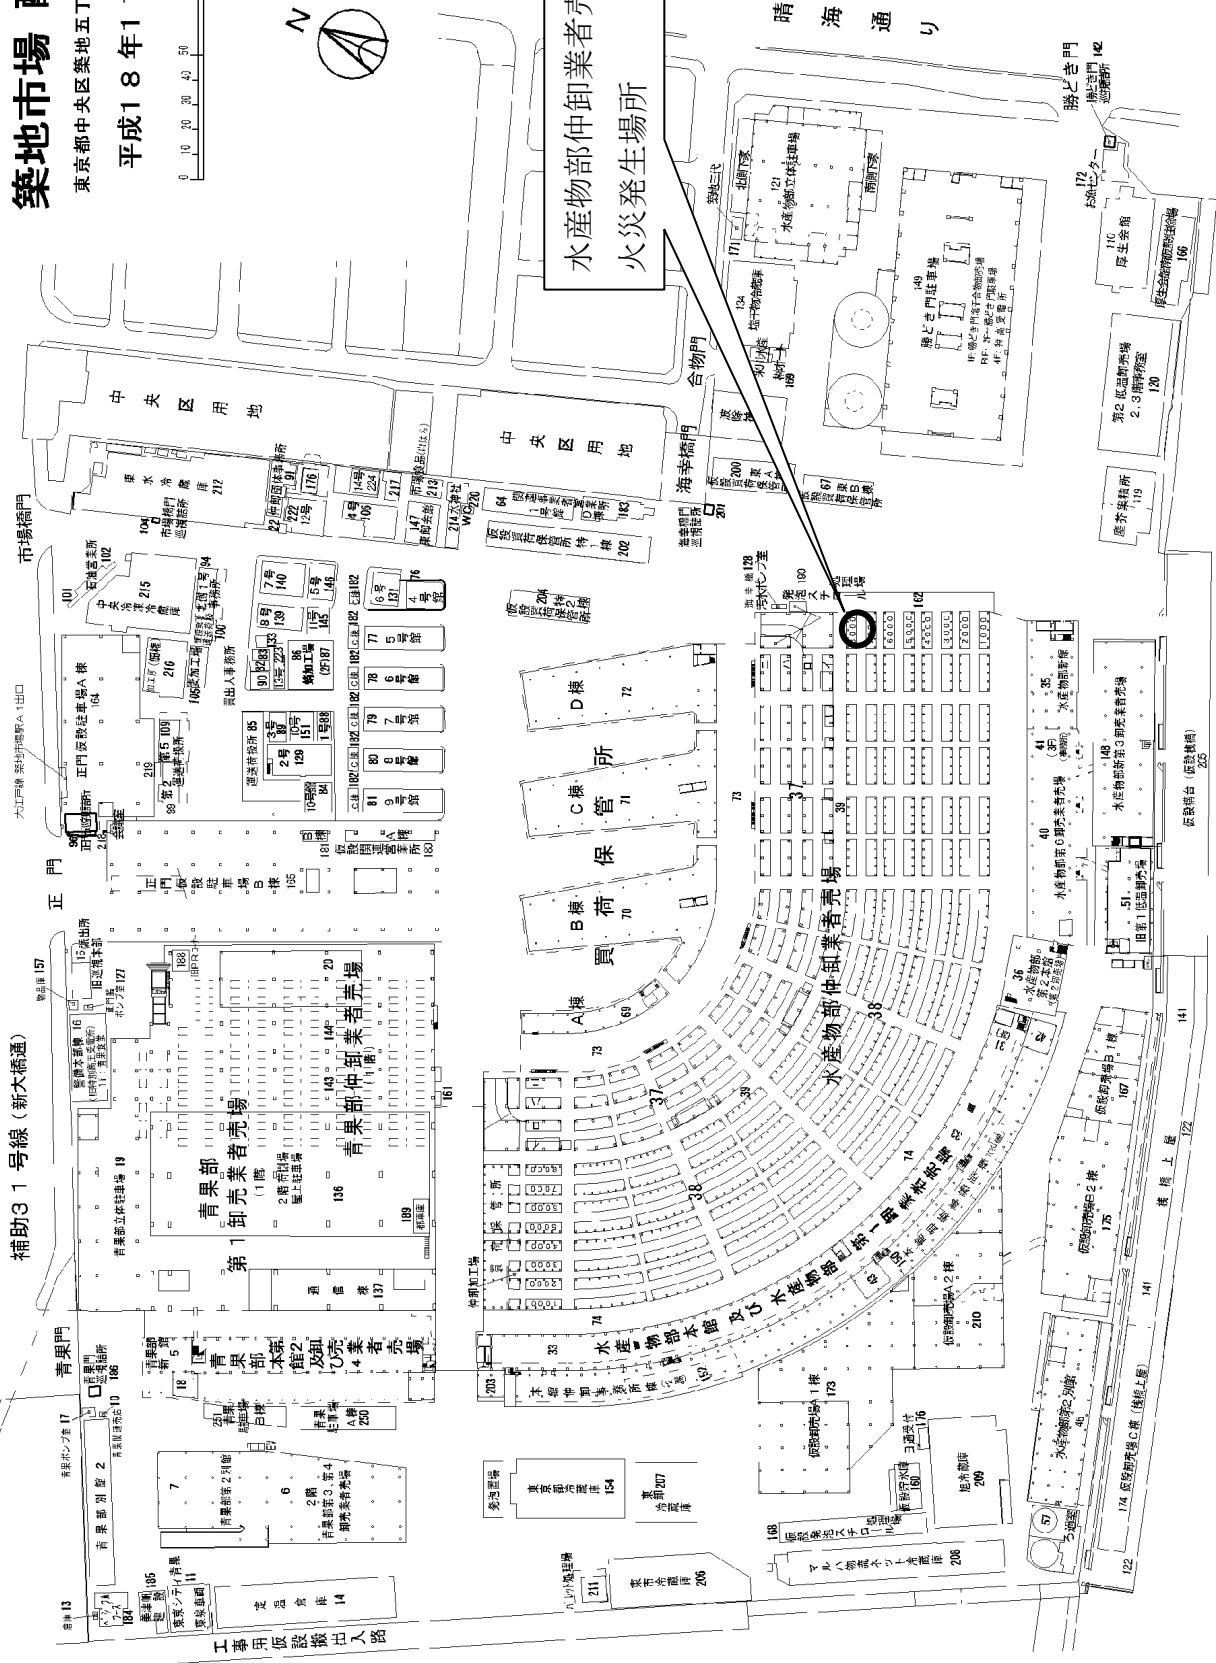

東京都中央卸売市場 築地市場 配置図

東京都中央区築地五丁目2番1号

平成18年11月版

国立がんセンター

朝日新聞社
青果部地下駐車場 105

補助31号線(新大橋通)

築地川本川

隅田川